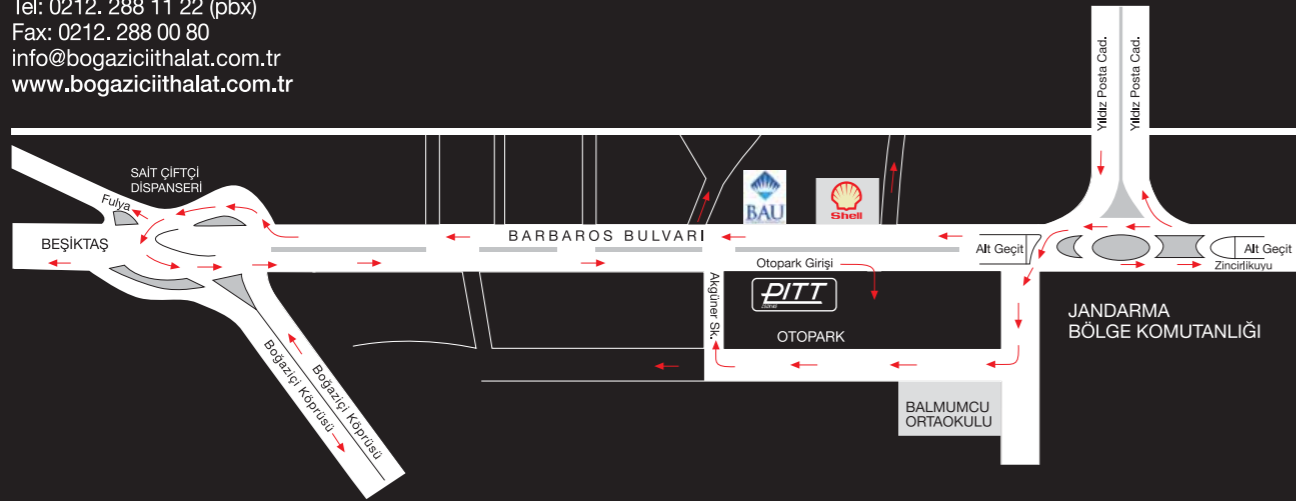

info:
Barbaros Bul. Balmumcu Mh.
Huzur Apt. No: 66/B Beşiktaş/İstanbul
Tel: 0212. 288 11 22 (pbx)
Fax: 0212. 288 00 80
info@bogaziciithalat.com.tr
www.bogaziciithalat.com.tr

- Büroşürde yer alan tavsiye edilen (KDV dahil) perakende satış fiyatları 12.HAZİRAN.2023 tarihinden itibaren geçerlidir.
- Boğaziçi İthalat Dış Tic. Paz. Ltd. Şti. önceden haber vermeksizin ürün kodu, görünüm, renk, model ve fiyatları değiştirme hakkına sahiptir.
- Vergi ve harç oranlarında oluşabilecek değişiklikler fiyatlara aynen yansıtılır.