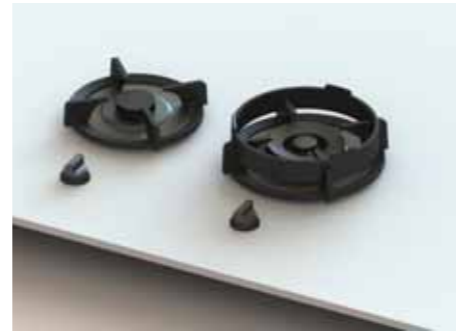

Fiyat : 49.980.-TL

Model : Air
Pişirme gözü adedi : 1
Güç : 1 x 0,2-5 kW Wok Gözü
Min. kabin genişliği : 300 mm
Min. tezgah derinliği : 600 mm

Fiyat : 77.720.-TL

Model : Baula
Pişirme gözü adedi : 2
Güç : 1 x 0,3-3 kW, 1 x 0,2-5 kW
Min. kabin genişliği : 600 mm
Min. tezgah derinliği : 600 mm