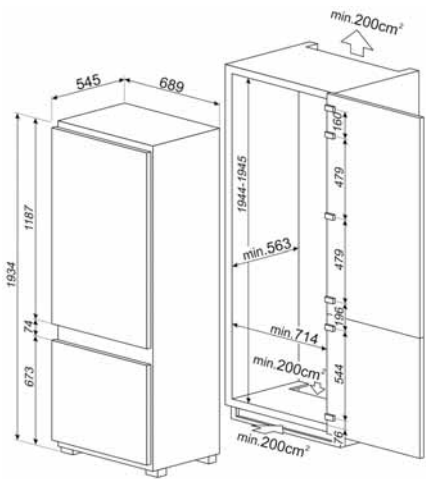

KV28N
KV26N