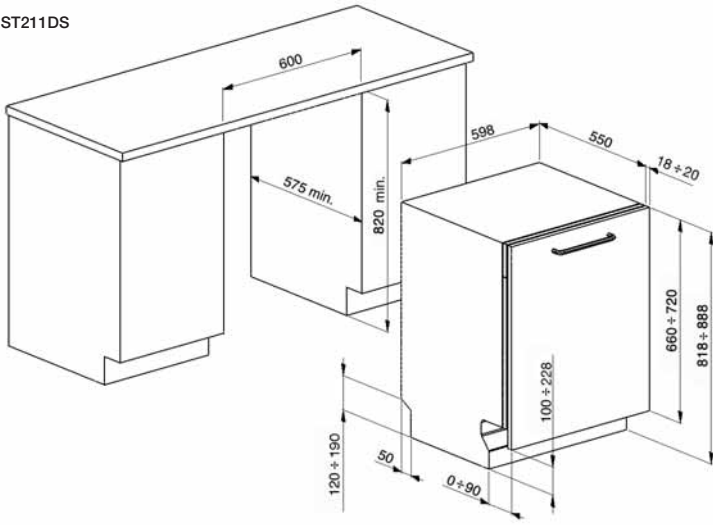

C81721F

C475VE

ST211DS