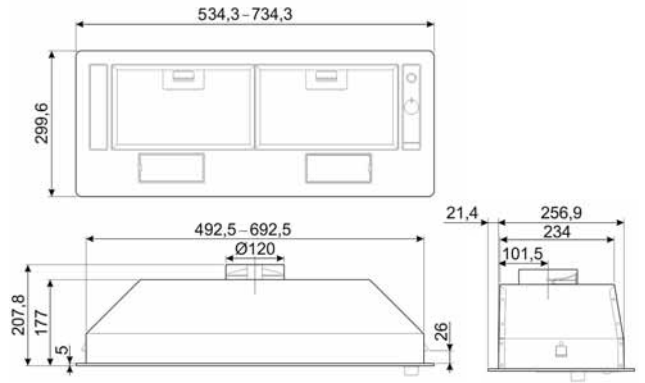

KSG70HE
KSG52HE