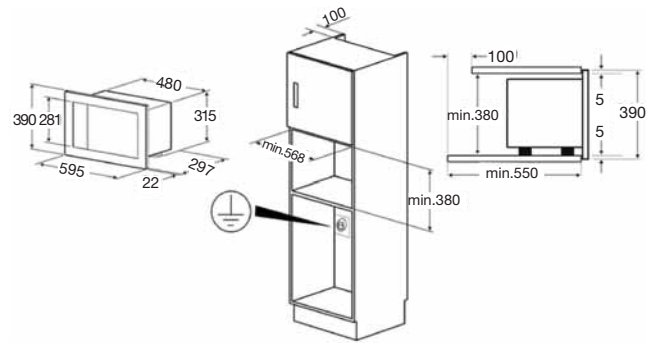

FMI320X, FMI120B3