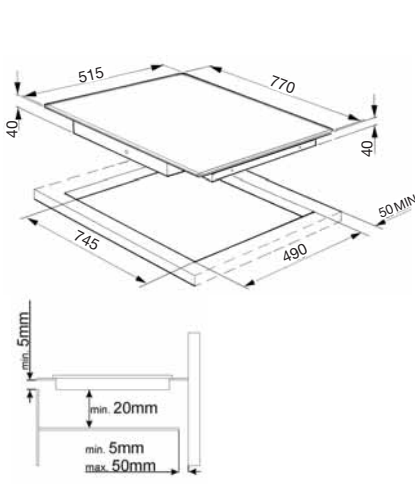

SRV876AOGH / SRV876POGH

SE384EMTD