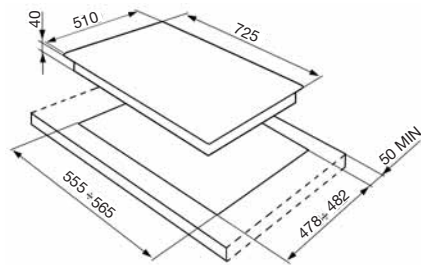

SRV876AOGH / SRV876POGH

P272XGH