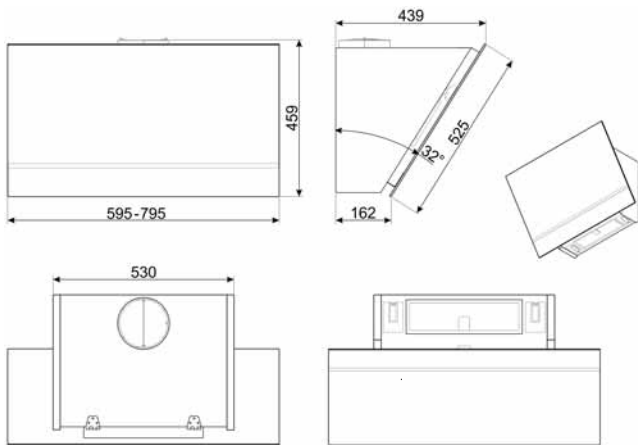

VSTR50

KV28N
KV26N