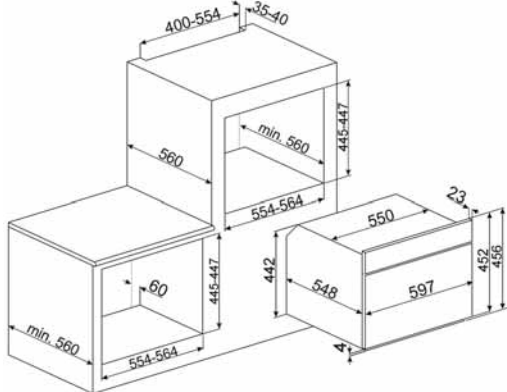

SRV876AOGH / SRV876POGH

SF4101MN1