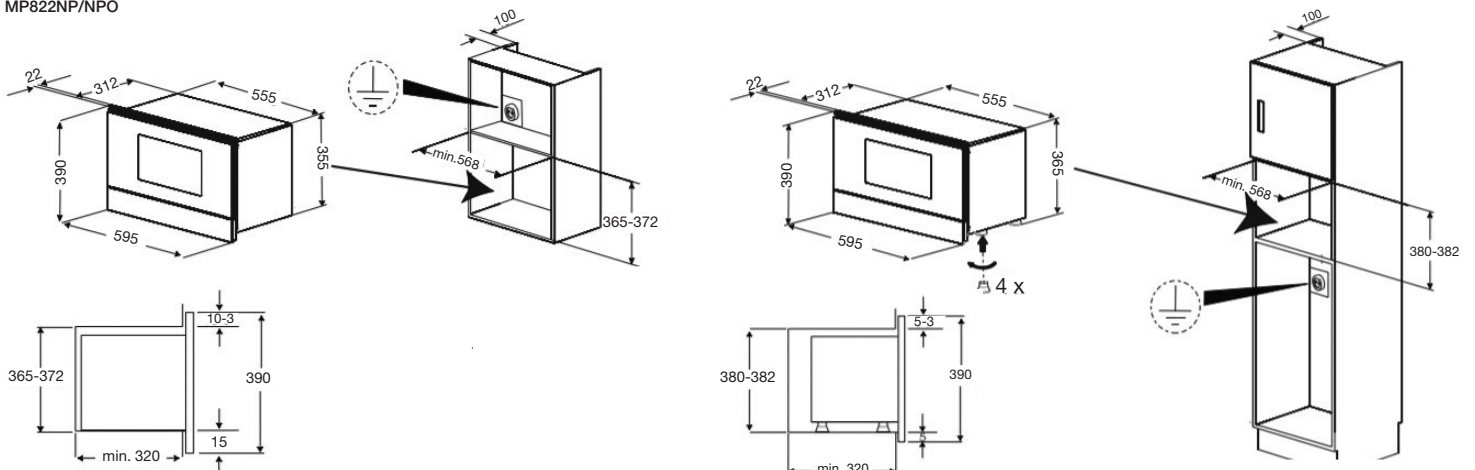

MP822NP/NPO