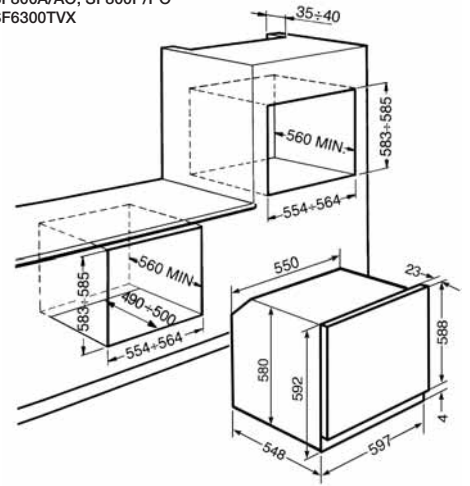

SF6100VB3, SO6102TN
SF800A/AO, SF800P/PO
SF6300TVX