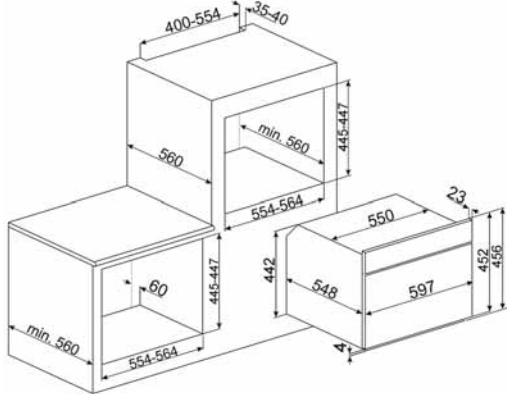

SRV876AOGH / SRV876POGH

P272XGH

SF4101MN1