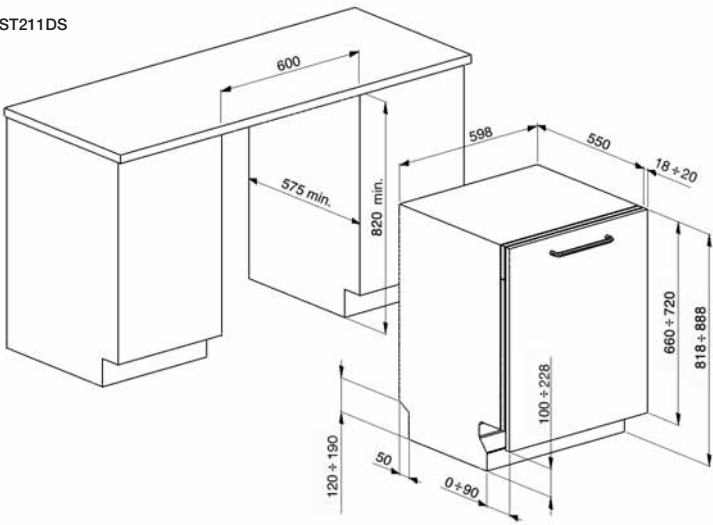

C81721E

C875TNE, C875NE

ST211DS