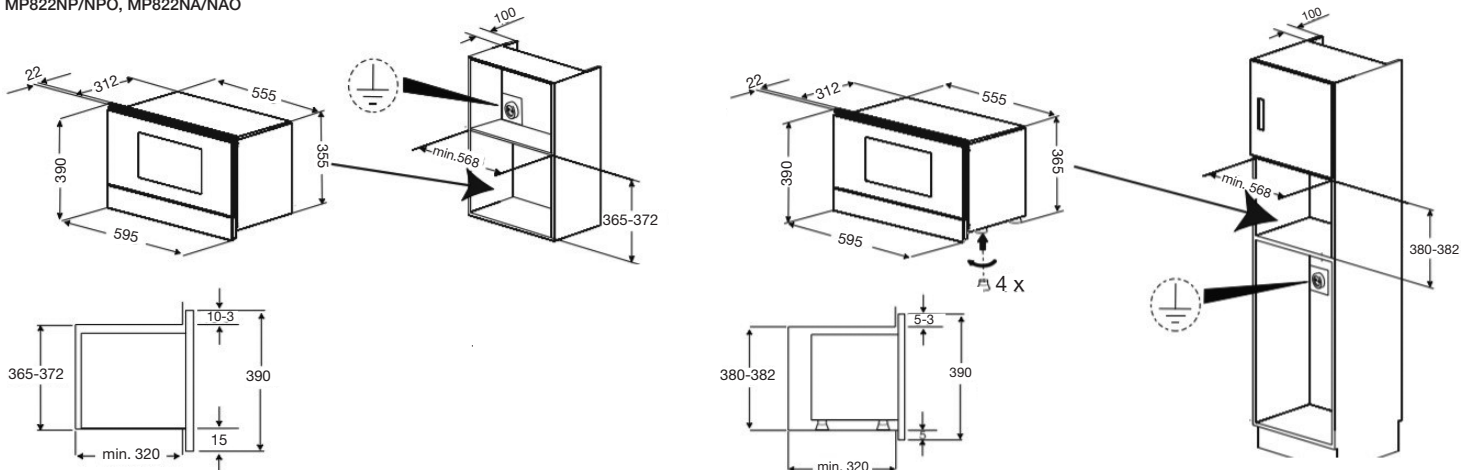

MP822NP/NPO, MP822NA/NAO