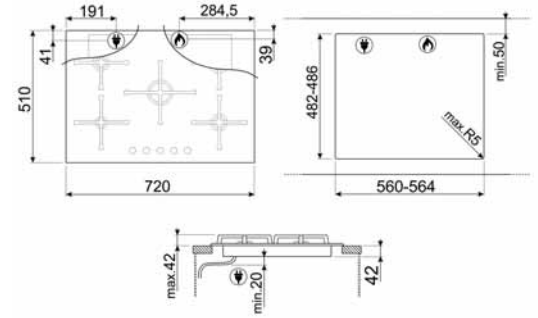

SRV876AOGH / SRV876POGH

P272XGH

PV175N/B3