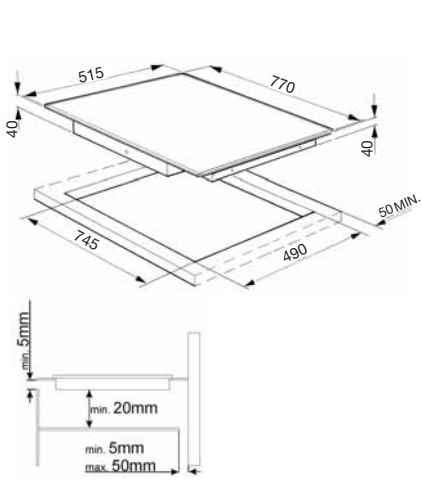

SRV876AOGH / SRV876POGH

P272XGH

SE384EMTD