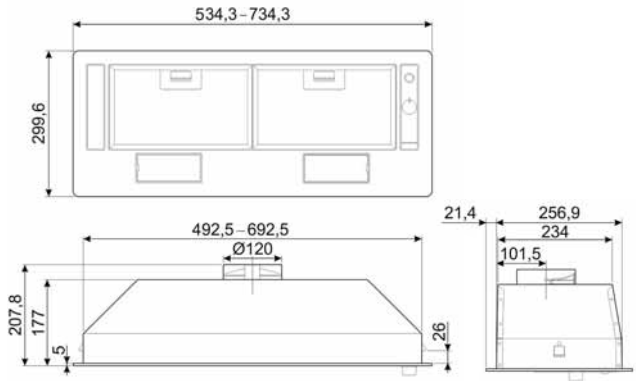

KV28N
KV26N

KSG70HE