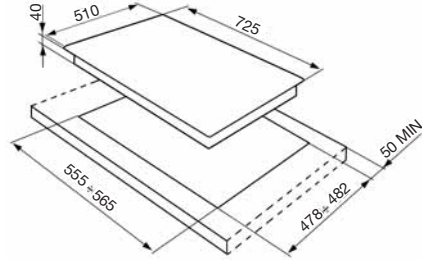

SRV876AOGH / SRV876POGH

P272XGH