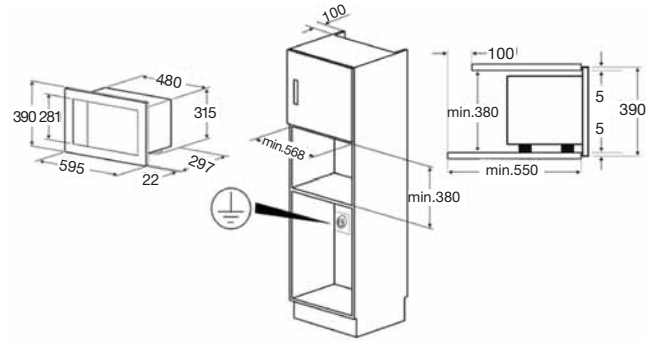

FMI320X, FMI120B3