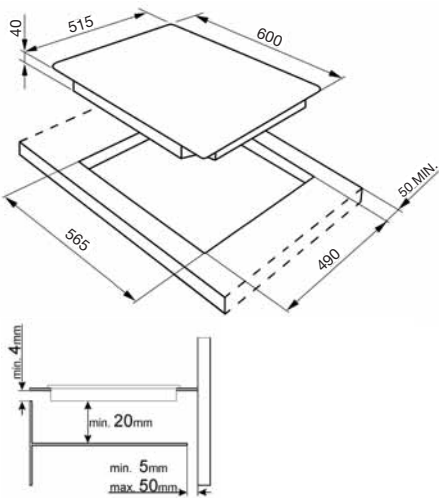

SE464TD/SI2641D/PV164B3