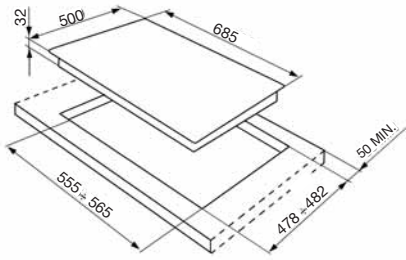

SRV876AOGH / SRV876POGH