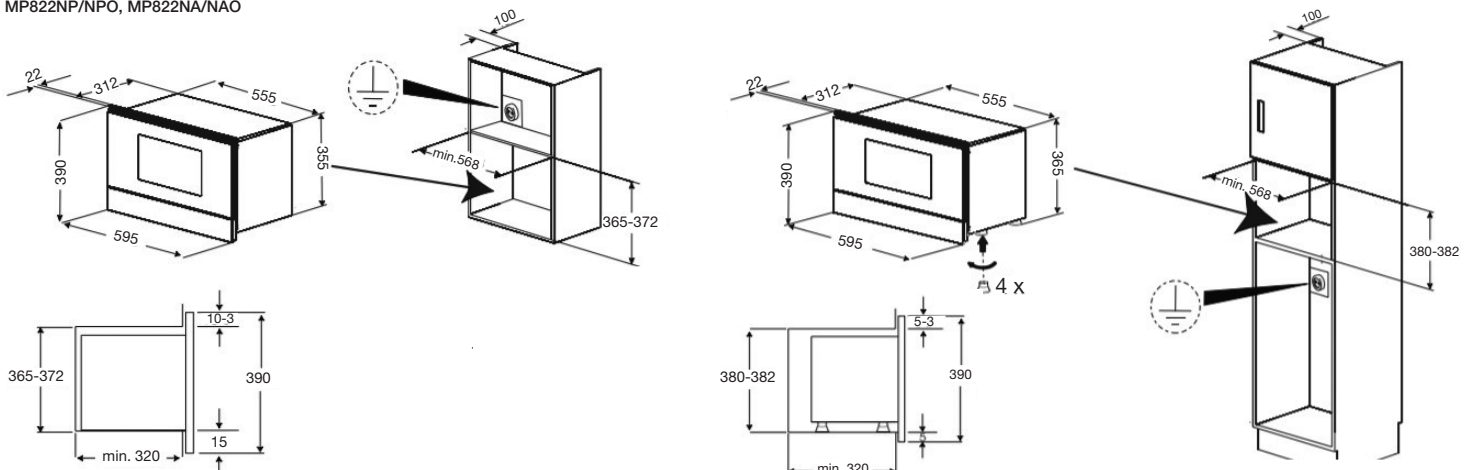

MP822NP/NPO, MP822NA/NAO