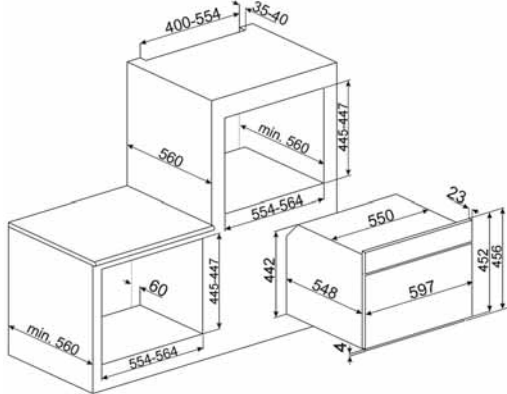

SRV876AOGH / SRV876POGH

SF4101MN1