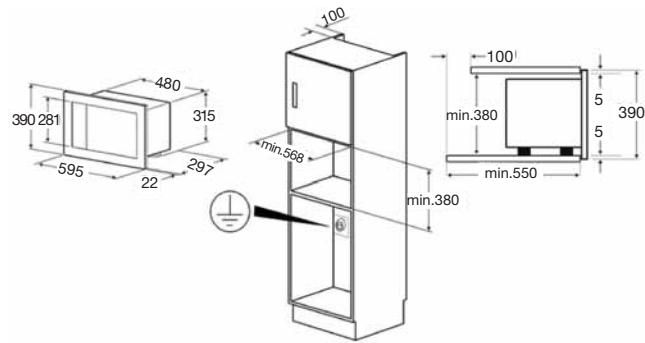

FMI320X, FMI120B3