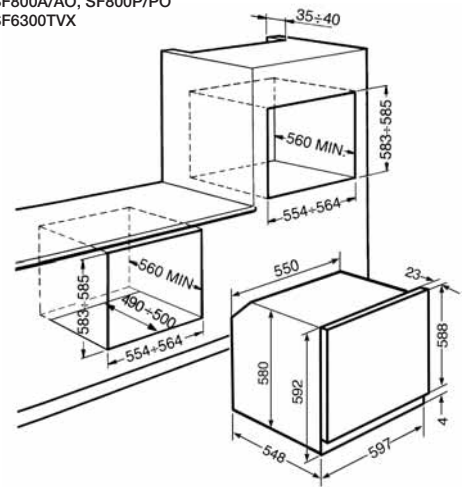

SF6100VB3, SO6102TN
SF800A/AO, SF800P/PO
SF6300TVX