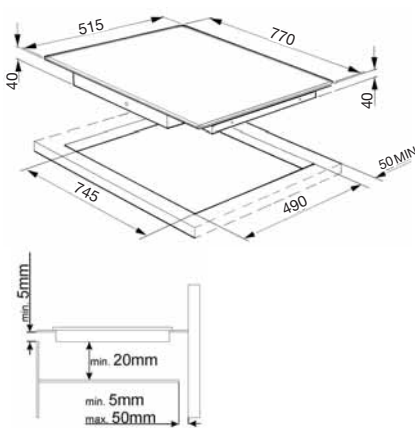

Kampanyalı Set Fiyatı

35.250₺
13.590₺

SRV876AOGH / SRV876POGH

P272XGH

PV175N/B3

SE364TD / PV164N/S/B3

SE384EMTD

SF6100VB3, SO6102TN
SF800A/AO, SF800P/PO
SF6300TVX