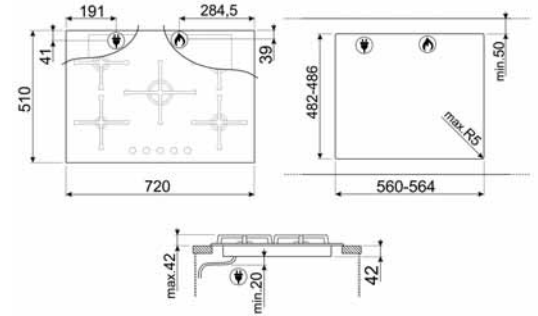

SRV876AOGH / SRV876POGH

PV175N/B3