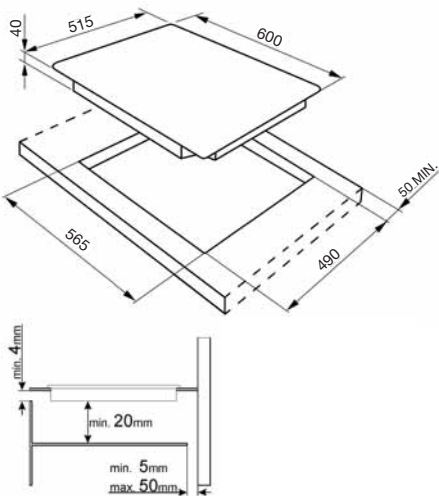

SE364TD / PV164N/S/B3