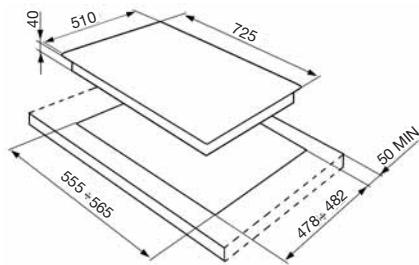

SRV876AOGH / SRV876POGH

P272XGH