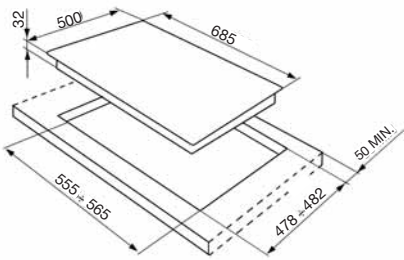

SRV876AOGH / SRV876POGH