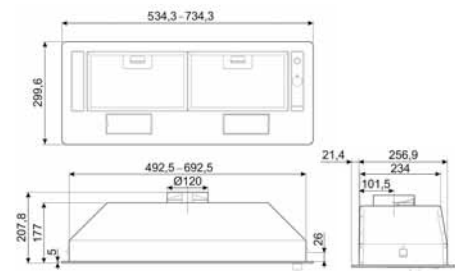

KSG70HE
KSG52HE