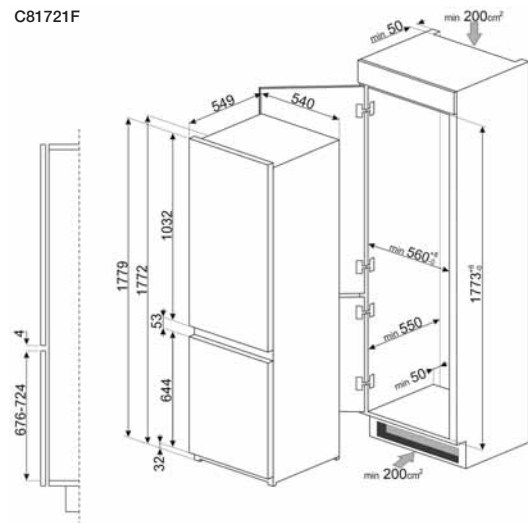

SRV876AOGH / SRV876POGH

P272XGH