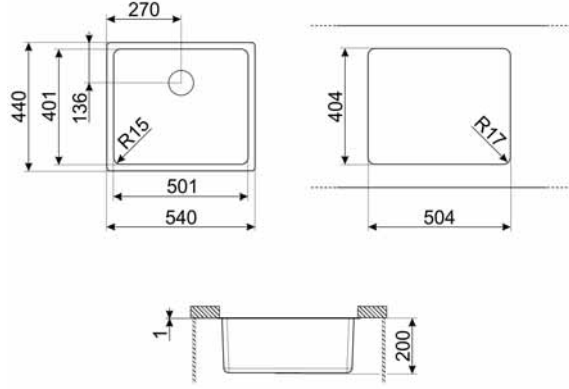

6.950€
3.160€

**VSTR50 - TEZGAHALTI VE
TEZGAHA 0 (SIFIR)
EVİYE - ÇELİK**

- 60 cm modül ile kullanılır
- 20 cm hazne derinliği, çelik kalınlığı 1mm
- Çöp öğütme makinası takılabilir.
- Drenaj: 3,5"

8.950€
3.770€

**VSTQ50
LINEA TEZGAHALTI EVİYE - ÇELİK**

- 60 cm modül ile kullanılır
- 21 cm hazne derinliği, çelik kalınlığı 1mm
- Çöp öğütme makinası takılabilir.
- Drenaj: 3,5"