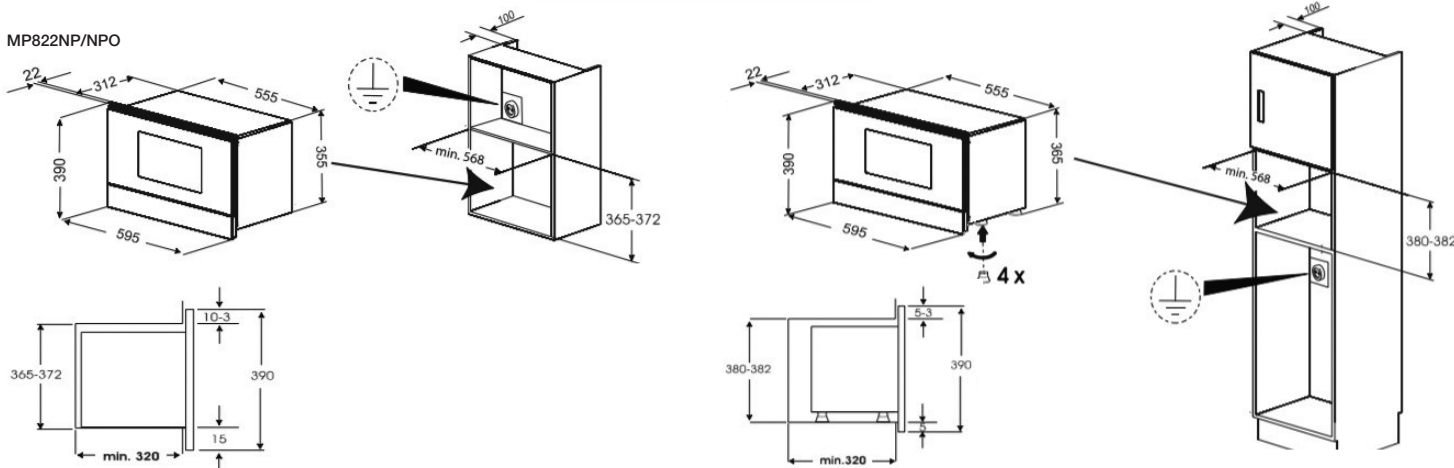

MP822NP/NPO