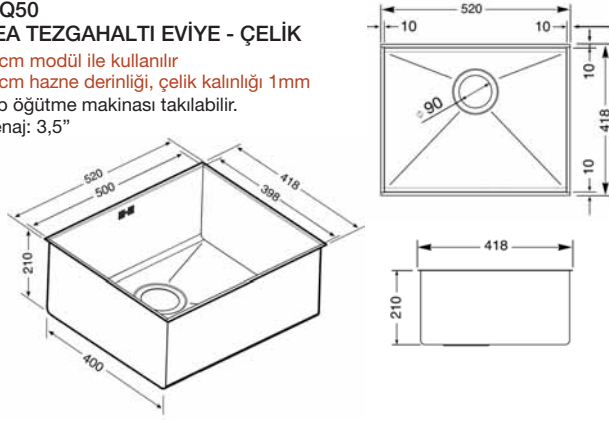

* Resimde yer alan armatür, görsel amaçlı olup evye fiyatına dahil değildir.