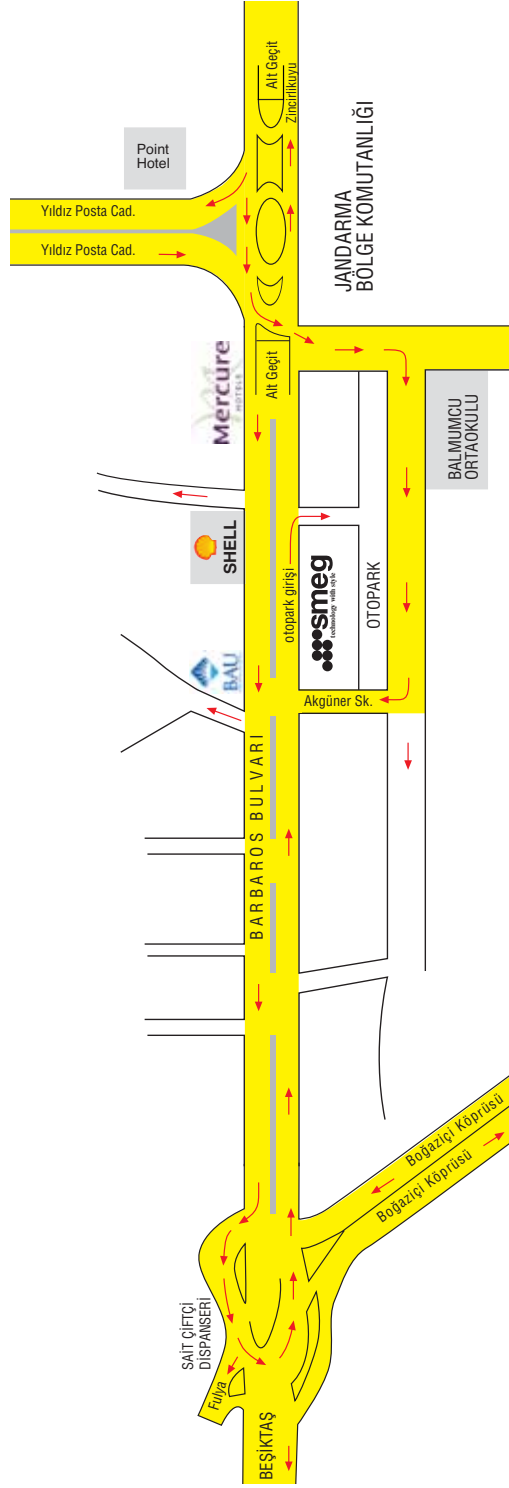

FMI320X, FMI120N/S

KSG70HE
KSG52HE

SF6100VS/VN
SF800A/AO
SF800P/PO
SF6301TVX

KV28N/S
KV26N/S

MP822NP/NPO

BOĞAZIÇI İTHALAT INFO ULAŞIM KROKİSİ

Barbaros Bulvarı Balmumcu Mh.
Huzur Apt. No: 66/B Beşiktaş/İSTANBUL
Tel: 0212. 288 11 22 (pbx) Fax: 0212. 288 00 80
info@bogaziciithalat.com.tr
www.bogaziciithalat.com.tr