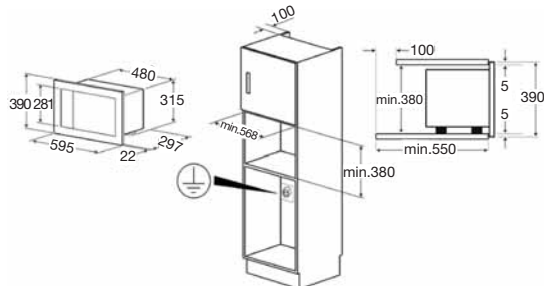

FMI320X, FMI120N/S