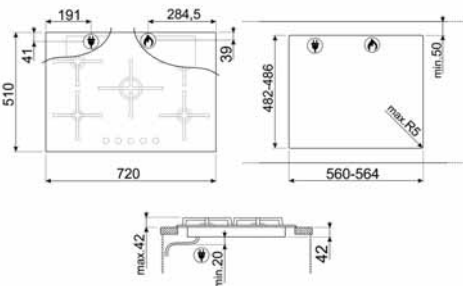

SRV876AOGH / SRV876POGH

P272XGH

PV175