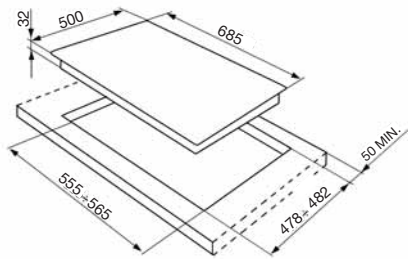

SRV876AOGH / SRV876POGH