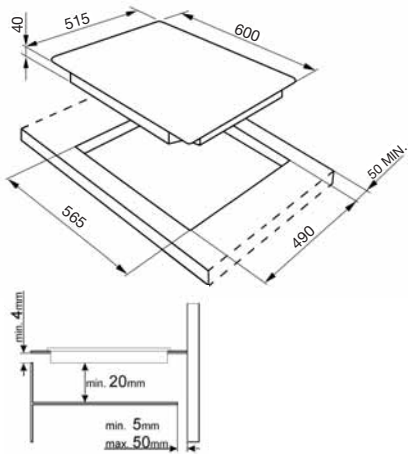

SE364T / PV164