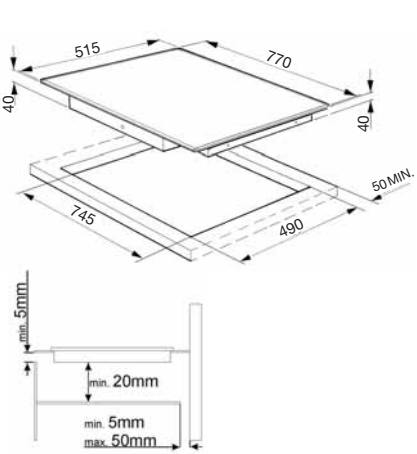

SRV876AOGH / SRV876POGH

P272XGH

SE384E