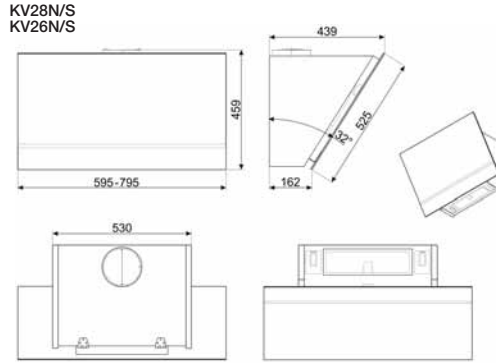

KV28N/S
KV26N/S