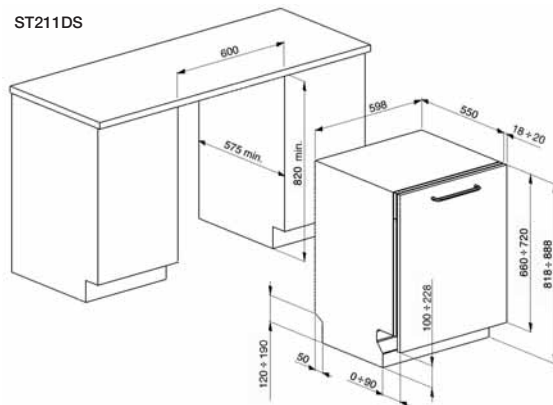

C81721F

ST211DS