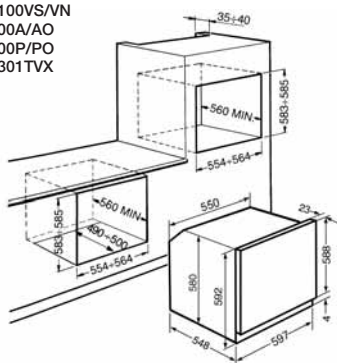

SF6100VS/VN
SF800A/AO
SF800P/PO
SF6301TVX