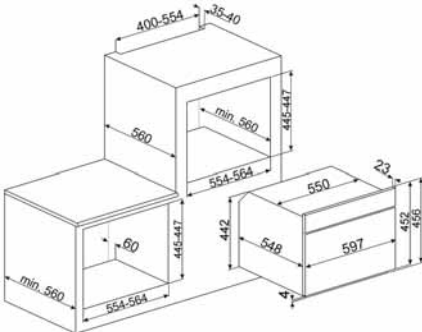

SF4800MA/MAO/MP/MPO, SF4102MN/MS