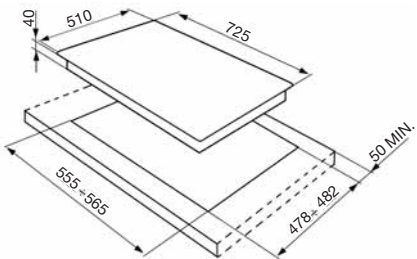

SRV876AOGH / SRV876POGH

P272XGH