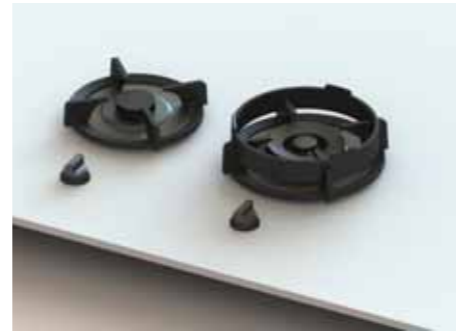

Fiyat : 36.000.-TL

Model : Air
Pişirme gözü adedi : 1
Güç : 1 x 0,2 kW Wok Gözü
Min. kabin genişliği : 300 mm
Min. tezgah derinliği : 600 mm

Fiyat : 57.600.-TL

Model : Baula
Pişirme gözü adedi : 2
Güç : 1 x 0,2 kW, 1 x 0,2-5 kW
Min. kabin genişliği : 600 mm
Min. tezgah derinliği : 600 mm