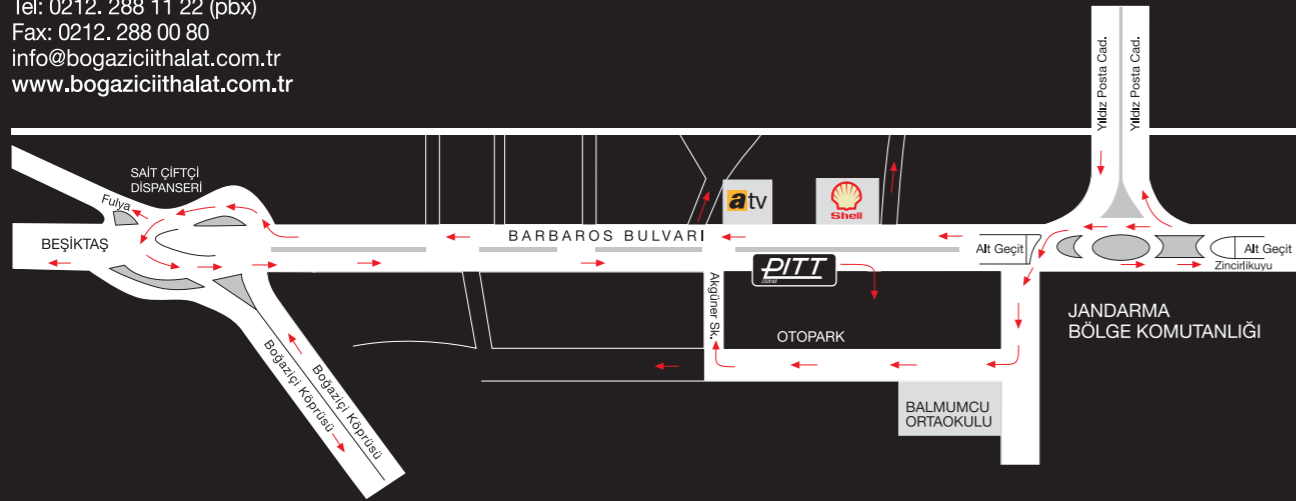

info:
Barbaros Bul. Balmumcu Mh.
Huzur Apt. No: 66/B Beşiktaş/İstanbul
Tel: 0212. 288 11 22 (pbx)
Fax: 0212. 288 00 80
info@bogaziciithalat.com.tr
www.bogaziciithalat.com.tr

- Büroşürde yer alan tavsiye edilen (KDV dahil) perakende satış fiyatları 05.05.2022 tarihinden itibaren geçerlidir.
- Boğaziçi İthalat Dış Tic. Paz. Ltd. Şti. önceden haber vermeksizin ürün kodu, görünüm, renk, model ve fiyatları değiştirme hakkına sahiptir.
- Vergi ve harç oranlarında oluşabilecek değişiklikler fiyatlara aynen yansıtılır.