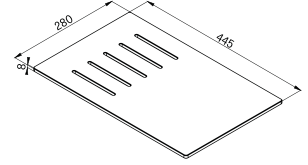

ÖZELLİKLER

Ölçüler (mm) 280 x 445 x 8

MEVCUT RENKLER

Nero/Siyah
ATH020BK

Grigio/Gri
ATH020GR

Quercia/Meşe
ATH020QU

Olmo/Karaağaç
ATH020OL

UYGUN KOLEKSİYONLAR

BEST