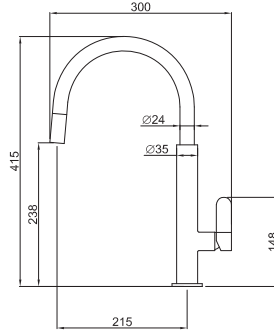

Dove Plus

Tek kumanda kollu, yüksek, dönebilen çıkış borulu ve çıkabilen sprey başlıklı armatür.

Armatür delik ölçüleri:
Ø 35 mm.

Sprey başlık

Materyal	Kod	Fiyat/TL
96 beyaz	MVKDOP96	~~16.500.00~~
79 alüminyum	MMKDOP79	~~16.500.00~~
Outlet Fiyat		7.100.00

Dove

Tek kumanda kollu, yüksek, dönebilen çıkış borulu armatür.

Armatür delik ölçüleri:
Ø 35 mm.