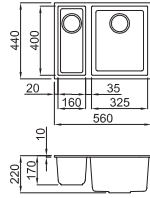

Tavsiye edilen perakende fiyatlara KDV dahildir.

Quadra 150

Alttan yapıştırma

Kurulum ölçüsü:
520 x 400 mm - R5

Materyal	Kod	Fiyat / TL
Metaltek	LMQ150_ _BSO	16.380.00
Granitek	LGQ150_ _BSO	16.380.00

Mevcut renkler: