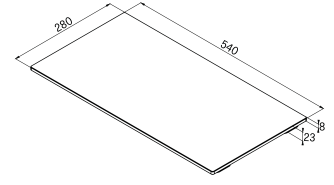

new

ATH010__
6.520,00 TL

* Yüksek basınçla üretilmiş laminant

ÖZELLİKLER

Ölçüler (mm) 280 x 540 x 23

MEVCUT RENKLER

Nero/Siyah
ATH010BK

Grigio/Gri
ATH010GR