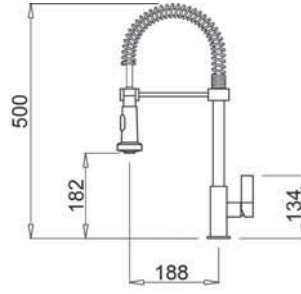

Doku/Renk	Kod	Fiyat / TL
Krom	MIKLENCR	15.990.00

new

Neva

Tek kumanda kollu, yüksek ve dönebilen çıkış borulu armatür.

Armatür delik ölçüleri: Ø 35 mm.

Sprej başlık