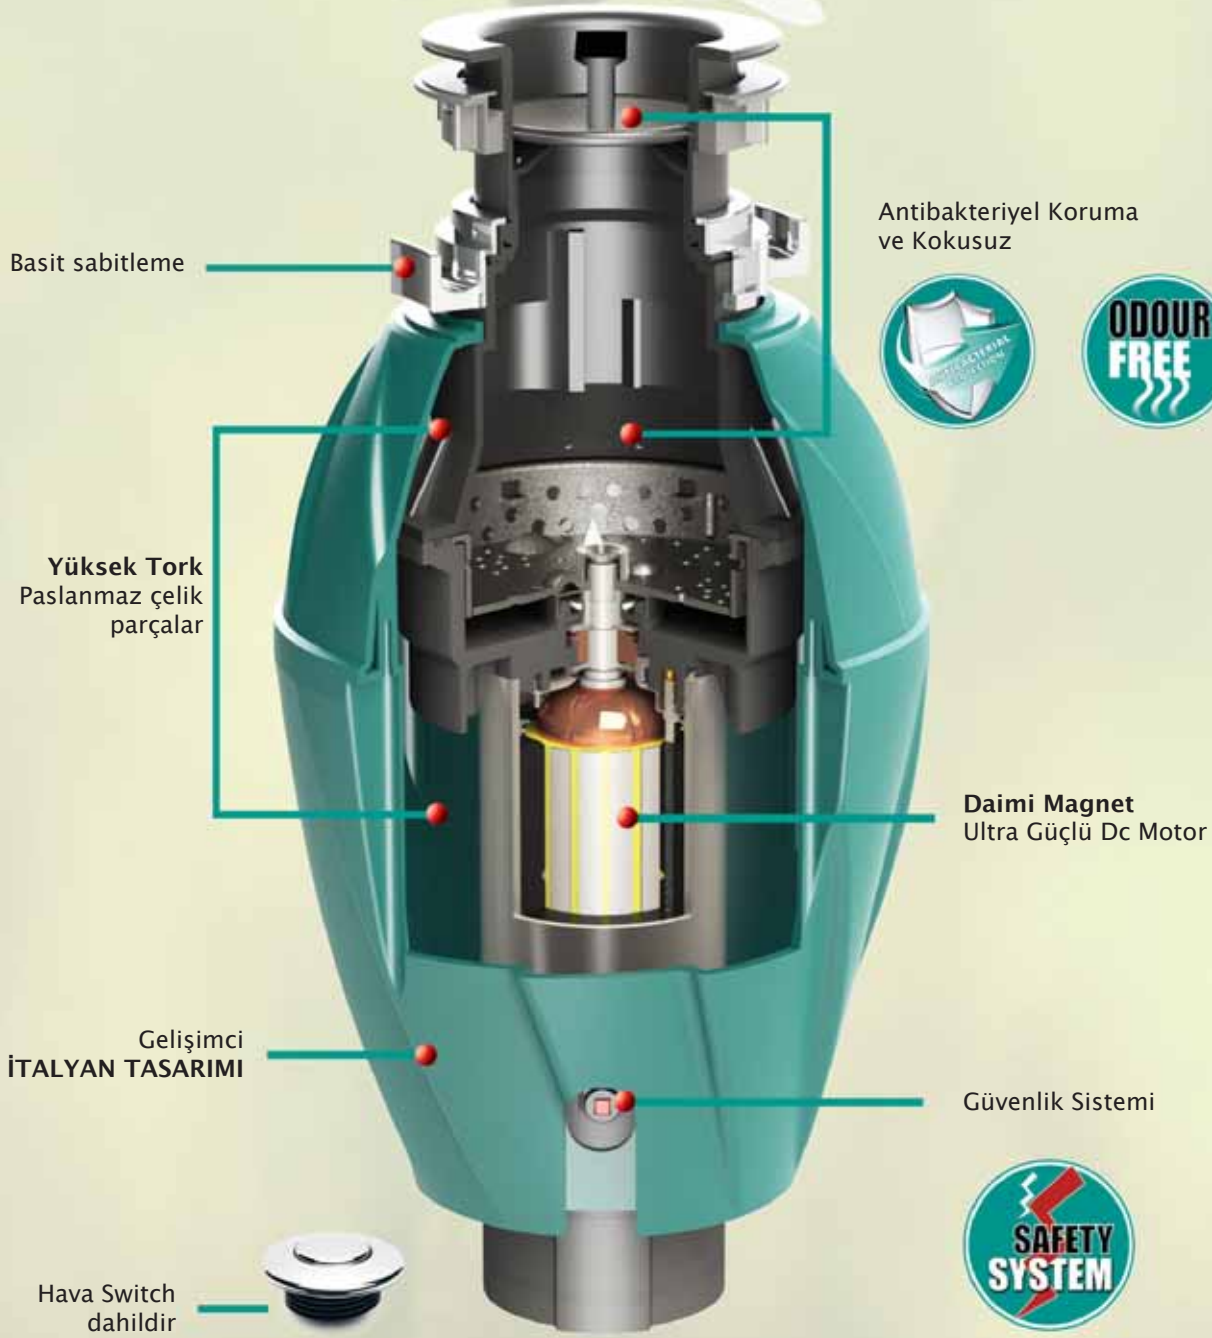

Paslanmaz Çelik Yüksek Kalite Parçalar

Made in Italy

Çöp Öğütücüsü

Sabit hız, dc ve hafif ağırlığı titreşimleri ve ses seviyesini azaltarak her bir evyeyi son derece sessiz hale getirmektedir.

Çöp öğütücü günümüzde gerekli bir cihaz olup, bizleri ıslak yemek artıklarından kurtararak, hayatlarımızı daha kolay bir hale getirmektedir. Sadece bir düğmeye basarak, yemek artıkları parçalanarak atılmaktadır. Kolay kurulabilir, sessiz ve güvenli olması önemli bir özelliğidir. Yemek artıkları küçük parçalara bölünerek, su yolu ile şebekeye atılır.