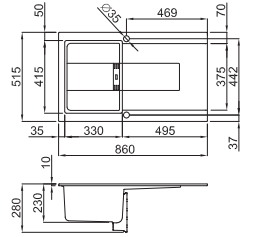

Smart 400 *

Kurulum ölçüsü:
840 x 480 mm

Materyal	Kod	Fiyat/TL
Keratek	LKI400__SMT	21.200.00
Vitrotek 3G	LVI400__SMT	21.200.00
Metaltek	LMI400__SMT	21.200.00

Mevcut renkler:

Keratek: K96* White
Vitrotek: 97* Silver - 92* Old White
Metaltek: 79* Aluminium

Uygun Aksesuarlar
05 - 26 - 27 - 28 - 61