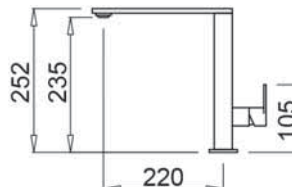

Doku/Renk	Kod	Fiyat / TL
Krom	MIKFLACR	20.500.00
99 dark gray	MKKFLA99	20.500.00
68/96 white	MKKFLA96	20.500.00
93 dove gray	MKKFLA93	20.500.00
40/86 black	MKKFLA86	20.500.00

Tavsiye edilen perakende fiyatlara KDV dahildir.