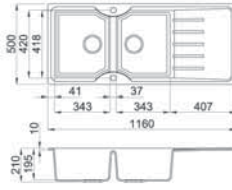

Orso 500

Kurulum ölçüsü:
1140 x 485 mm

Materyal	Kod	Fiyat/TL
Granitek	LGO50068	~~18.750.00~~
Outlet Fiyat		10.490.00

* Ürün beyaz renk olup sağ ve sol damlalıklı olarak kullanılabilir.