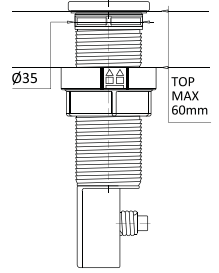

Model
ASP13002

UYGUN KOLEKSİYONLAR

BEST

QUADRA

EGO

TEKNO

EASY