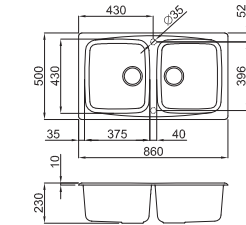

Master 450

Kurulum ölçüsü:
840 x 480 mm

Materyal	Kod	Fiyat / TL
Granitek	LGM450__	14.300.00

Mevcut renkler:
Granitek: 40 Black - 59 Antrasit -
62 Bianco Antico - 68 Bianco Titano

Uygun Aksesuarlar

04 - 05 - 09 - 17 - 25 - 65 - 71 - 75
146 - 147 - 148