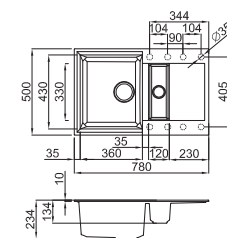

Easy 325

Kurulum ölçüsü:
760 x 480 mm

Materyal	Kod	Fiyat / TL
Metaltek	LMY325_ _	15.940.00
Granitek	LG325_ _	15.940.00

Mevcut renkler:

Metaltek: 79* Aluminium - 73* Titanium - 70* Ghisa
Granitek: 68 Bianco Titano - 62 Bianco Antico - 59 Antrasit - 48 Cemento (Çimento) - 43 Tortora - 40 Full Black

Uygun Aksesuarlar

04 - 17 - 25 - 50 - 57 - 60 - 64 - 65 - 141
146 - 147 - 149

(*) İşletli renk kodları için satış aşamasında mutlaka stok sorunuz.

Tavsiye edilen perakende fiyatlara KDV dahildir.