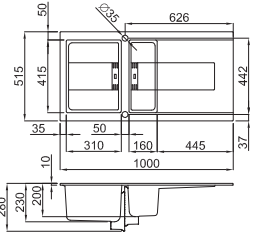

Smart 475 *

Kurulum ölçüsü:
980 x 480 mm

Materyal	Kod	Fiyat/TL
Keratek	LKI475__SMT	22.750.00
Vitrotek	LVI475__SMT	22.750.00
Metaltek	LMI475__SMT	22.750.00

Mevcut renkler:

Keratek: K95* Champagne
Vitrotek: 86* Black
Metaltek: 79* Aluminium - 70* Ghisa

Uygun Aksesuarlar
05 - 26 - 27 - 28 - 61