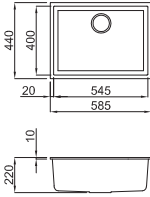

Quadra 110

Alttan yapıştırma