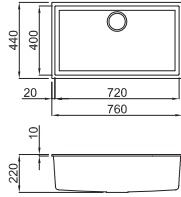

Quadra 130

Alttan yapıştırma

Kurulum ölçüsü:
725 x 402 mm - R5

Materyal	Kod	Fiyat / TL
Metaltek	LMQ130_ _BSO	15.440.00
Granitek	LGQ130_ _BSO	15.440.00

Mevcut renkler:

Metaltek: 79 Aluminium - 73 Titanium
Granitek: 68 Bianco Titano - 62 Bianco Antico - 59 Antrasit - 48 Cemento (Çimento) - 43 Tortora - 40 Full Black

Uygun Aksesuarlar

06 - 09 - 11 - 17 - 61 - 68 - 142 - 146