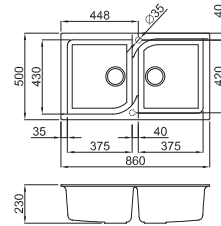

Ego 450

Kurulum ölçüsü:
840 x 485 mm

Materyal	Kod	Fiyat / TL
Metaltek	LME450__	17.820.00
Granitek	LGE450__	17.820.00

Mevcut renkler:

Metaltek: 79 Aluminium - 73 Titanium
Granitek: 68 Bianco Titano - 62 Bianco Antico - 59 Antrasit - 48 Cemento (Çimento) - 43 Tortora - 40 Full Black

Uygun Aksesuarlar

03 - 04 - 05 - 09 - 17 - 25 - 65 - 146
147 - 148