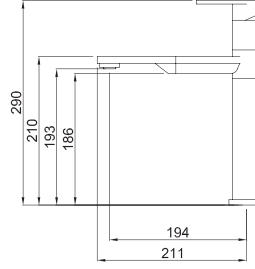

Just Plus

Tek kumanda kollu, yüksek, dönebilen çıkış borulu ve çıkabilen sprej başlıklı armatür.

Armatür delik ölçüleri:
Ø 35 mm.

Doku/Renk	Kod	Fiyat/TL
Beyaz	MVKJUP96	13.740.00
Outlet Fiyat	MVKJUP96	6.820.00

* Ürün gövdesi modele göre Krom ve Beyaz olup, kumanda kolu kromdur.

Just

Tek kumanda kollu ve dönebilen çıkış borulu armatür.

Armatür delik ölçüleri:
Ø 35 mm.