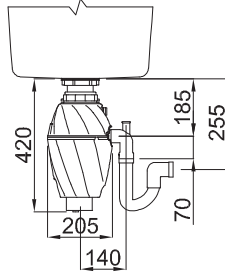

4 Yıl Garanti

Model	Ağırlık (Kg)	Fiyat / TL
TDH01000	4,8	16.990.00

Güç birimi (Watt) 750 - Voltaj VAC 220/240 - Çekiş (Amper) 3,4 - r/min. 2800
Ağırlık (kg) VAC 4,8 - Kapasite: 1070 ml.

Model 750 TOP / TDH00750 / Heavy-Duty, 3/4 HP