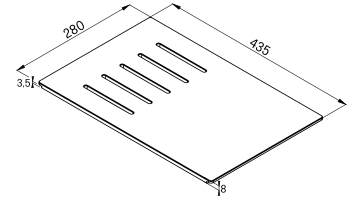

ÖZELLİKLER

Ölçüler (mm) 280 x 435 x 8

MEVCUT RENKLER

Nero/Siyah
ATH050BK

Grigio/Gri
ATH050GR

Quercia/Meşe
ATH050QU

Olmo/Karaağaç
ATH050OL

UYGUN KOLEKSİYONLAR

SMART

BEST 360 ELEMENT

Çok amaçlı kullanıma uygun HPL® kesme tahtası

new