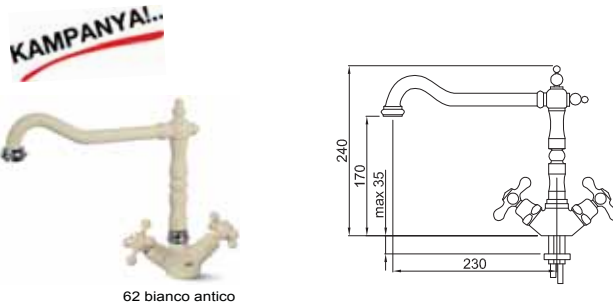

62 bianco antico

Doku/Renk	Kod	Fiyat/TL
Krom	MIKTAGCR	6.510.00
52 bianco	MGKTAG52	7.280.00
62 bianco antico	MGKTAG62	7.280.00
59 antracite	MGKTAG59	7.280.00

OTANTİK AKSESUAR İLE BİRLİKTE 7.280.00 TL + 1.220.00TL = ~~8.500.00 TL~~ 4.690.00 TL

Tavsiye edilen perakende fiyatlara KDV dahildir.