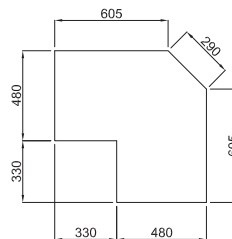

Kurulum ölçüsü: