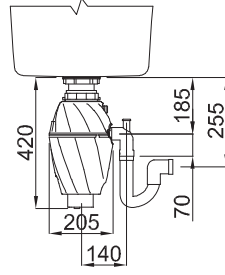

- Çöp bastırıcı.
- Çıkartılarak, yıkanabilir (bulaşık makinesi dahil) plastik sıçrama korumalıđı.
- Standart kapak
- Switch: Pnömatik kit (hava yolu ile güç düğmesi - elektronik deđildir).
- Drenaj dirseđi.