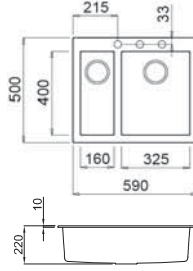

Quadra 150

Üstten yerleştirme

Kurulum ölçüsü:

575 x 480 mm

Materyal	Kod	Fiyat / TL
Metaltek	LMQ150__	15.630.00
Granitek	LGQ150__	15.630.00

Mevcut renkler:

Metaltek: 79 Aluminium - 73 Titanium - 70 Ghisa
Granitek: 68 Bianco Titano - 62 Bianco Antico - 59 Antrasit - 48 Cemento (Çimento) - 43 Tortora - 40 Full Black

Uygun Aksesuarlar

06 - 12 - 17 - 24 - 50 - 61 - 66
141 - 142 - 143 - 146 - 147