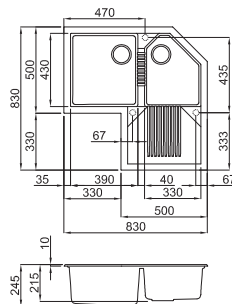

Tekno KÖŞE *