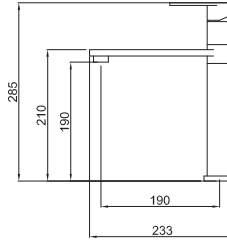

Materyal	Kod	Fiyat/TL
Krom	MIKJUSCR	11.990.00
Outlet Fiyat		5.830.00

* Ürün gövdesi modele göre Krom ve Beyaz olup, kumanda kolu kromdur.