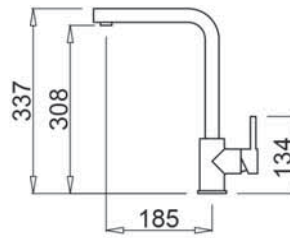

new

Trail

Tek kumanda kollu, yüksek ve dönebilen çıkış borulu armatür.

Armatür delik ölçüleri:
Ø 35 mm.

48 Cemento

43 Tortora

Doku/Renk	Kod	Fiyat / TL
Krom	MIKTRACR	7.300.00
79 aluminium	MMKTRA79	7.300.00
73 titanium	MMKTRA73	7.300.00
70 ghisa	MMKTRA70	7.300.00
68 bianco titano	MGKTRA68	7.300.00
62 bianco antico	MGKTRA62	7.300.00
59 antracite	MGKTRA59	7.300.00
48 cemento	MGKTRA48	7.300.00
43 tortora	MGKTRA43	7.300.00
40 full black	MGKTRA40	7.300.00