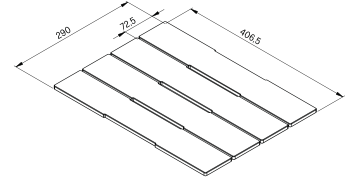

new

ATH083__
5.780,00 TL

* Yüksek basınçla üretilmiş laminant

ÖZELLİKLER

Ölçüler (mm) 290 x 406 x 8

MEVCUT RENKLER

Black/Siyah
ATH083BK
VALUE
K86

Light Gray/Açık Gri
ATH083GR
VALUE
K97