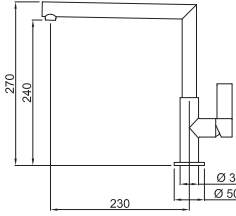

Ares

Tek kumanda kollu, dönebilen çıkış borulu armatür.

Armatür delik ölçüleri:
Ø 35 mm.

79 Alüminyum

86/40 Siyah

Doku/Renk	Kod	Fiyat / TL
96/68 beyaz	MVKARE96	12.690.00
90 chocolate	MVKARE90	12.690.00
86/40 siyah	MVKARE86	12.690.00
79 alüminyum	MMKARE79	12.690.00