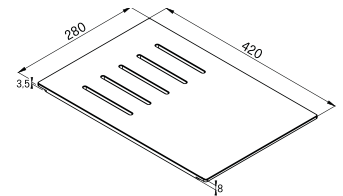

new

ATH040__
6.050,00 TL

* Yüksek basınçla üretilmiş laminant

ÖZELLİKLER

Ölçüler (mm) 280 x 420 x 8

MEVCUT RENKLER

Nero/Siyah
ATH040BK

Grigio/Gri
ATH040GR