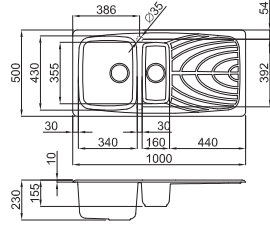

Master 475

Kurulum ölçüsü:
980 x 480 mm

Materyal	Kod	Fiyat / TL
Granitek	LGM475__	14.300.00

Mevcut renkler:
Granitek: 40 Black - 59 Antrasit -
62 Bianco Antico - 68 Bianco Titano

Uygun Aksesuarlar

04 - 05 - 09 - 14 - 17 - 25 - 42 - 64 - 71 - 75
146 - 147 - 148