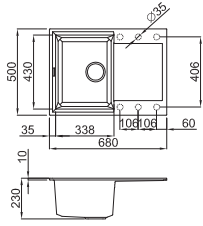

Easy 135

Kurulum ölçüsü:
660 x 480 mm

Materyal	Kod	Fiyat / TL
Metaltek	LMY135_	15.130.00
Granitek	LGY135_	15.130.00

Mevcut renkler:
Metaltek: 79* Aluminium - 73* Titanium
Granitek: 68 Bianco Titano - 62 Bianco Antico -
59 Antrasit - 48 Cemento (Çimento) - 43 Tortora -
40 Full Black

Uygun Aksesuarlar

04 - 05 - 17 - 25 - 42 - 50 - 59 - 64 - 141
143 - 146 - 147 - 149