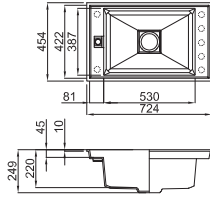

Value 130 *

Altan yapıştırma

undermount

prisma clean

800

Base

Kurulum ölçüsü:

692 x 422 mm