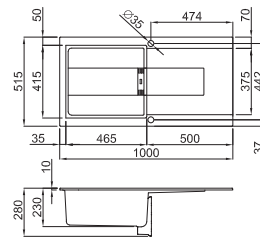

Smart 480 *

Kurulum ölçüsü:
980 x 480 mm

Materyal	Kod	Fiyat/TL
Keratek	LKI480__SMT	22.750.00
Vitrotek	LVI480__SMT	22.750.00

Mevcut renkler:

Keratek: K86* Black
Vitrotek: 96* White

Uygun Aksesuarlar
05 - 26 - 27 - 28 - 61