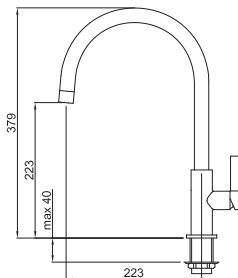

Doku/Renk	Kod	Fiyat / TL
96/68 Beyaz	MVKVTA96	11.770.00
86/40 Siyah	MVKVTA86	11.770.00
79 alüminyum	MMKVTA79	11.770.00
73 titanium	MMKVTA73	11.770.00
62 bianco titano	MGKVTA62	11.770.00