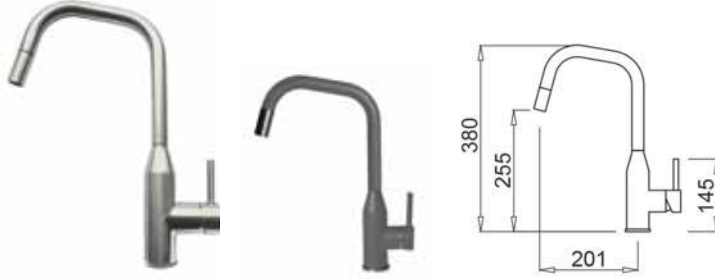

new

Dora Plus

Tek kumanda kollu, yüksek ve dönebilen çıkış borulu armatür.

Armatür delik ölçüleri:
Ø 35 mm.

Sprey başlık

Mat Çelik

99 Dark Gray

Doku/Renk	Kod	Fiyat/TL
Mat çelik	MIKDRPIN	13.990.00
99 dark gray	MKKDRP99	13.990.00
96 white	MKKDRP96	13.990.00
86 black	MKKDRP86	13.990.00
68 bianco titano	MGKDRP68	13.990.00
48 cemento	MGKDRP48	13.990.00
43 tortora	MGKDRP43	13.990.00
40 full black	MGKDRP40	13.990.00