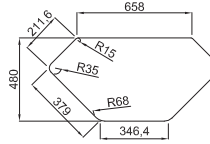

Kurulum ölçüsü:

Materyal	Kod	Fiyat / TL
Metaltek	LMECOR__	16.190.00
Granitek	LGECOR__	16.190.00

Mevcut renkler:

Metaltek: 79 Aluminium - 73 Titanium
Granitek: 68 Bianco Titano - 62 Bianco Antico - 59 Antrasit - 48 Cemento (Çimento) - 43 Tortora - 40 Full Black -

Uygun Aksesuarlar

03 - 04 - 05 - 09 - 17 - 25 - 146 - 147 - 148