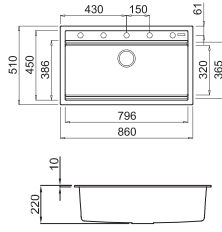

new

Best 360

Üstten yerleştirme

Kurulum ölçüsü:
840 x 480 mm

Materyal	Kod	Fiyat/TL
Keratek	LKB360__	20.750.00

Mevcut renkler:

Keratek: K99* Dark Gray - K86* Black