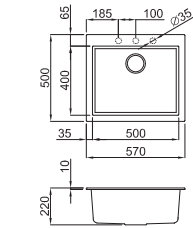

Quadra 105

Üstten yerleştirme

Kurulum ölçüsü:

550 x 480 mm

Materyal	Kod	Fiyat / TL
Metaltek	LMQ105__	12.990.00
Granitek	LGQ105__	12.990.00

Mevcut renkler:

Metaltek: 79 Aluminium - 77* Chromium - 73 Titanium
Granitek: 68 Bianco Titano - 62 Bianco Antico - 59 Antrasit - 48 Cemento (Çimento) - 43 Tortora - 40 Full Black

Uygun Aksesuarlar

04 - 05 - 06 - 09 - 11 - 17 - 24 - 25 - 50 - 61
67 - 141 - 142 - 143 - 146 - 147