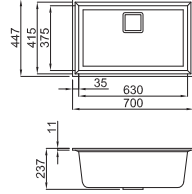

Kurulum ölçüsü:

664 x 411 mm - R5

Materyal	Kod	Fiyat/TL
Metaltek	LMK120__BSC	16.240.00
Granitek	LGK120__BSO	16.240.00

Mevcut renkler:

Metaltek: 77* Chromium

Granitek: 40* Black

Uygun Aksesuarlar

09 - 28 - 42 - 54 - 68