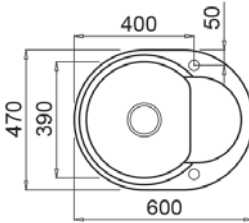

Easy ROUND

Kurulum ölçüsü:

Materyal	Kod	Fiyat / TL
Granitek	LGYR60_	14.550.00

Mevcut renkler:
Granitek: 59 Antrasit

Uygun Aksesuarlar

05 - 17 - 25 - 50 - 63 - 146 - 147 - 148

(*) İşaretli renk kodları için satış aşamasında mutlaka stok sorunuz.

Tavsiye edilen perakende fiyatlara KDV dahildir.