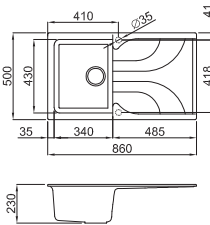

Ego 400

Kurulum ölçüsü:
840 x 485 mm

Materyal	Kod	Fiyat / TL
Metaltek	LME400__	15.490.00
Granitek	LGE400__	15.490.00

Mevcut renkler:

Metaltek: 79 Aluminium - 77* Chromium - 73 Titanium - 70* Ghisa
Granitek: 68 Bianco Titano - 62 Bianco Antico - 59 Antrasit - 48 Cemento (Çimento) - 43 Tortora - 40 Full Black

Uygun Aksesuarlar

03 - 04 - 05 - 09 - 17 - 25 - 42 - 64
141 - 146 - 147 - 149