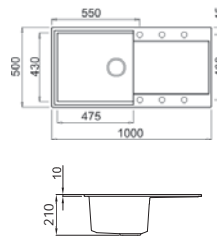

Easy 480

Kurulum ölçüsü:
980 x 480 mm

Materyal	Kod	Fiyat / TL
Granitek	LG480_ _	17.630.00

Mevcut renkler:

Granitek: 68 Bianco Titano - 62 Bianco Antico - 59 Antrasit - 48 Cemento (Çimento) - 43 Tortora - 40 Full Black

Uygun Aksesuarlar

04 - 17 - 25 - 35 - 50 - 57 - 60 - 64 - 65
141 - 146 - 147 - 149