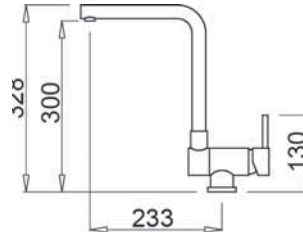

Tek kumanda kollu, dönebilen çıkış borulu yuvarlak hatlı armatür.

Armatür delik ölçüleri: Ø 35 mm.

Pencere-önü kullanıma uygun katlanabilir armatür

40 full black

Krom

Doku/Renk	Kod	Fiyat / TL
Krom	MIKDANCR	12.820.00
40 full black	MGKDAN40	12.820.00
68 bianco titano	MGKDAN68	12.820.00