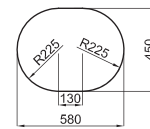

Kurulum ölçüsü: