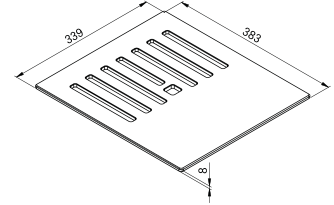

ÖZELLİKLER

Ölçüler (mm) 339 x 383 x 8

MEVCUT RENKLER

Nero/Siyah
ATH073BK

Grigio/Gri
ATH073GR

Quercia/Meşe
ATH073QU

Olmo/Karaağaç
ATH073OL

UYGUN KOLEKSİYONLAR

BEST 360

MİNİ SMART ELEMENT

HPL® plaka

new