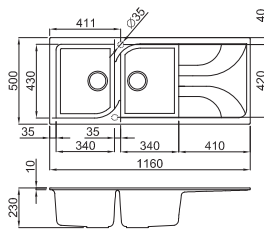

Ego 500

Kurulum ölçüsü:
1140 x 485 mm

Materyal	Kod	Fiyat / TL
Metaltek	LME500_ _	18.420.00
Granitek	LGE500_ _	18.420.00

Mevcut renkler:

Metaltek: 79 Aluminium - 73 Titanium
Granitek: 68 Bianco Titano - 62 Bianco Antico - 59 Antrasit - 48 Cemento (Çimento) - 43 Tortora - 40 Full Black -

Uygun Aksesuarlar

03 - 04 - 05 - 09 - 17 - 25 - 42 - 64
146 - 147 - 148