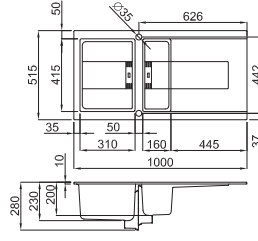

OUTLET ÜRÜNLER

Sirex 475

Kurulum ölçüsü:
980 x 500 mm

Materyal	Kod	Fiyat/TL
Vitrotek 3G	EVI47590	~~24.680.00~~
Vitrotek 3G	EVI47597	~~24.680.00~~
Vitrotek 3G	EVI47592DX	~~24.680.00~~
Outlet Fiyat		11.790.00

* 90 chocolate ve 97 silver renk sağ damlalıklı, 92 old white renk sol damlalıklıdır.