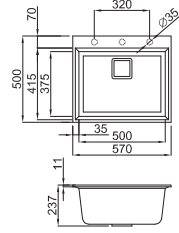

Kurulum ölçüsü:

550 x 480 mm

Materyal	Kod	Fiyat/TL
Vitrotek 3G	LVK105__	14.290.00
Metaltek	LMK105__	14.290.00
Granitek	LGK105__	14.290.00

Mevcut renkler:

Vitrotek: 96* White - 95* Champagne - 92* Old White

Metaltek: 79* Aluminium - 77* Chromium - 70* Ghisa

Granitek: 62* Bianco Antico - 59* Antrasit - 43* Tortora

Uygun Aksesuarlar

05 - 09 - 25 - 28 - 50 - 54 - 67 - 144