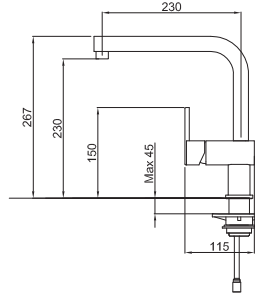

* Ürün gövdesi modele göre Krom ve Beyaz olup, kumanda kolu kromdur.

Kube

Tek kumanda kollu ve dönebilen çıkış borulu armatür.

Armatür delik ölçüleri:
Ø 35 mm.

96 Beyaz

Materyal	Kod	Fiyat/TL
Beyaz	MVKKUB96	13.440.00
Outlet Fiyat		5.890.00