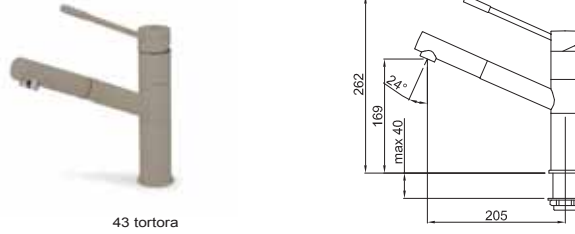

Doku/Renk	Kod	Fiyat/TL
96 Beyaz	MVKREN96	10.590.00
86/40 Siyah	MVKREN86	10.590.00
79 alüminyum	MMKREN79	10.590.00
73 titanium	MMKREN73	10.590.00
62 bianco antico	MGKREN62	10.590.00
59 antracite	MGKREN59	10.590.00
43 tortora	MGKREN43	10.590.00

Venere

Tek kumanda kollu,
dönebilen çıkış borulu ve
çıkabilen sprey başlıklı armatür.

Armatür delik ölçüleri:
Ø 35 mm.

Sprey başlık