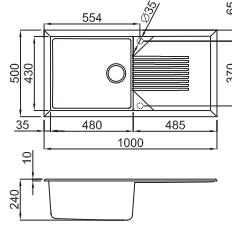

Tekno 480 *

Kurulum ölçüsü:
980 x 480 mm

Materyal	Kod	Fiyat / TL
Metaltek	LMT480_ _	21.490.00
Granitek	LGT480_ _	21.490.00

Mevcut renkler:

Metaltek: 79* Aluminium - 73* Titanium
Granitek: 68* Bianco Titano - 62* Bianco Antico - 59* Antrasit - 43* Tortora