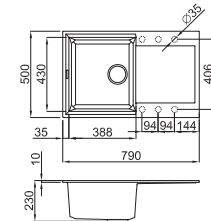

Easy 300

Kurulum ölçüsü:
770 x 480 mm

Materyal	Kod	Fiyat / TL
Metaltek	LMY300_ _	16.190.00
Granitek	LG300_ _	16.190.00

Mevcut renkler:

Metaltek: 79* Aluminium - 73* Titanium
Granitek: 68 Bianco Titano - 62 Bianco Antico - 59 Antrasit - 48 Cemento (Çimento) - 43 Tortora - 40 Full Black

Uygun Aksesuarlar

04 - 05 - 17 - 25 - 42 - 50 - 59 - 65 - 141
143 - 146 - 147 - 149