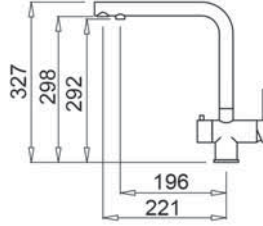

Doku/Renk	Kod	Fiyat / TL
Mat çelik	MIKTUIN	12.750.00
99 dark gray	MKKTU99	12.750.00
96 white	MKKTU96	12.750.00
86 black	MKKTU86	12.750.00
68 bianco titano	MGKTU68	12.750.00
40 full black	MGKTU40	12.750.00

new