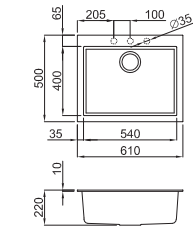

Kurulum ölçüsü:

590 x 480 mm

Materyal	Kod	Fiyat / TL
Metaltek	LMQ110__	14.050.00
Granitek	LGQ110__	14.050.00

Mevcut renkler:

Metaltek: 79 Aluminium - 77* Chromium - 73 Titanium - 70 Ghisa
Granitek: 68 Bianco Titano - 62 Bianco Antico - 59 Antrasit - 48 Cemento (Çimento) - 43 Tortora - 40 Full Black

Uygun Aksesuarlar

04 - 05 - 06 - 09 - 11 - 17 - 24 - 25 - 50 - 61
67 - 141 - 142 - 143 - 146 - 147