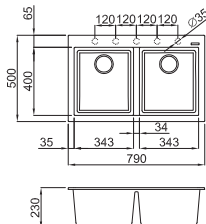

Quadra 350 Üstten yerleştirme

Kurulum ölçüsü: 770 x 480 mm

Materyal	Kod	Fiyat / TL
Metaltek	LMQ350__	16.820.00
Granitek	LGQ350__	16.820.00

Mevcut renkler:

Metaltek: 79 Alüminyum - 73 Titanium
Granitek: 68 Bianco Titano - 62 Bianco Antico - 59 Antrasit - 48 Cemento (Çimento) - 43 Tortora - 40* Full Black

Uygun Aksesuarlar

04 - 05 - 06 - 09 - 12 - 24 - 25 - 50 - 61 141 - 142 - 143 - 146 - 147

Tavsiye edilen perakende fiyatlara KDV dahildir.