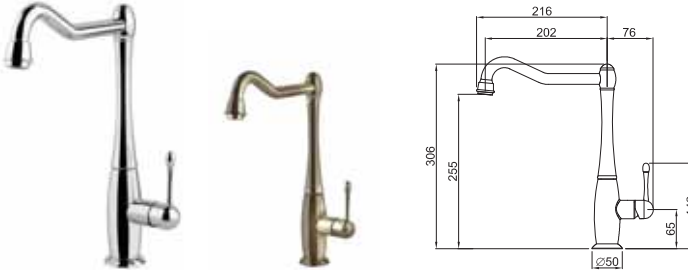

Queen

Tek kumanda kollu, yüksek ve dönebilen çıkış borulu armatür.

Armatür delik ölçüleri:
Ø 35 mm.

Krom

Otantik

Doku/Renk	Kod	Fiyat/TL
Krom	MIKQUECR	9.190.00
Otantik	MIKQUEOT	11.850.00
62 bianco antico	MGKQUE62	11.850.00
59 antracite	MGKQUE59	11.850.00

* Satış aşamasında mutlaka stok sorunuz.

Rio

Tek kumanda kollu, yüksek ve dönebilen çıkış borulu armatür.

Armatür delik ölçüleri:
Ø 35 mm.

Otantik aksesuar kit RIO
KOD: AKRRIOOT
Fiyat/TL: 1.220