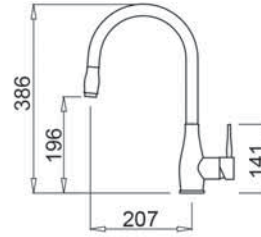

Doku/Renk	Kod	Fiyat / TL
Mat çelik	MIKNEVIN	11.450.00
68 beyaz	MGKNEV68	11.450.00
62 bianco antico	MGKNEV62	11.450.00
59 antracite	MGKNEV59	11.450.00
40 full black	MGKNEV40	11.450.00

Danubio

Tek kumanda kollu, dönebilen çıkış borulu yuvarlak hatlı armatür.

Armatür delik ölçüleri: Ø 35 mm.

Pencere-önü kullanıma uygun katlanabilir armatür