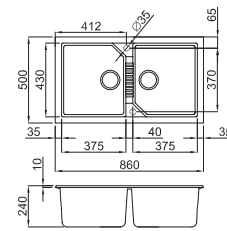

Tekno 450 *

Kurulum ölçüsü:
840 x 480 mm

Materyal	Kod	Fiyat / TL
Metaltek	LMT450_ _	18.880.00
Granitek	LGT450_ _	18.880.00

Mevcut renkler:

Metaltek: 79* Aluminium - 77* Chromium - 73* Titanium
Granitek: 68* Bianco Titano - 62* Bianco Antico

Uygun Aksesuarlar

01 - 02 - 03 - 04 - 05 - 07 - 09 - 65
140 - 146 - 147 - 148