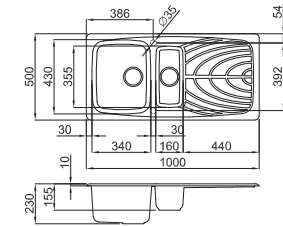

Master 475

Kurulum ölçüsü:
980 x 480 mm

Materyal	Kod	Fiyat / TL
Metaltek	LMM47570	14.300.00
Outlet Fiyat		9.200.00

* Ürün ghisa renk olup sağ ve sol damlalıklı olarak kullanılabilir.

Uygun Aksesuarlar (bkz. sayfa 75-76-77)