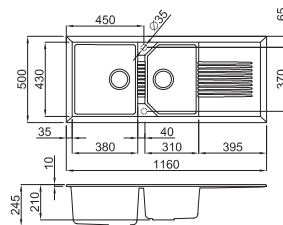

ASP13002
3.100,00 TL
Tekli
Pnömatik bas-aç kumandalı sifon
gideri
Detaylar için syfa 73'e bakınız.

TEKNO

KOLEKSİYONU

Tekno 500

Kurulum ölçüsü:
1140 x 480 mm

Materyal	Kod	Fiyat / TL
Metaltek	LMT500_ _	22.290.00
Granitek	LGT500_ _	22.290.00