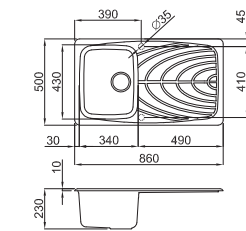

Master 400

Kurulum ölçüsü:
840 x 480 mm

Materyal	Kod	Fiyat / TL
Granitek	LGM400__	13.880.00

Mevcut renkler:
Granitek: 40 Black - 59 Antrasit -
62 Bianco Antico - 68 Bianco Titano

Uygun Aksesuarlar

04 - 05 - 09 - 17 - 25 - 42 - 64 - 71 - 75
141 - 146 - 147 - 149