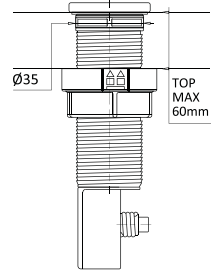

DETAYLAR

KARAKTERİ TANIMLAR

Yenilikçi Push-Control gömülebilir element, basit bir dokunuş ile giderin açılıp kapanmasını sağlar. Parlak paslanmaz çelik, minimalist görünümü herhangi bir eviyezi zenginleştirerek kullanılmasını kolay hale getirir.

GÖMÜLEBİLİR SERİ
PUSH - CONTROL
ELEMENT

NEW

TEK YOLLU PUSH-CONTROL POP-UP ELEMENT

TEK YOLLU OTOMATİK GİDER

3.100,00 TL

Model
ASP13002

UYGUN KOLEKSİYONLAR

BEST

QUADRA

EGO

TEKNO

EASY

PUSH-CONTROL POP-UP ELEMENT

TEK YOLLU OTOMATİK GİDER

3.100,00 TL

Model
ASP16302

UYGUN KOLEKSİYONLAR

KARISMA