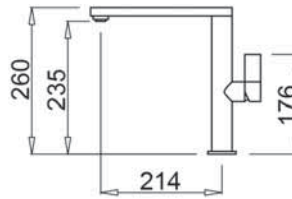

Doku/Renk	Kod	Fiyat / TL
86 black	MKKMAT86	19.250.00

(*) İşaretili renk kodları için satış aşamasında mutlaka stok sorunuz.

new