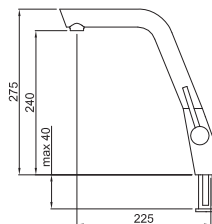

Materyal	Kod	Fiyat/TL
Krom	MIKCUPCR	13.440.00
Outlet Fiyat		5.890.00