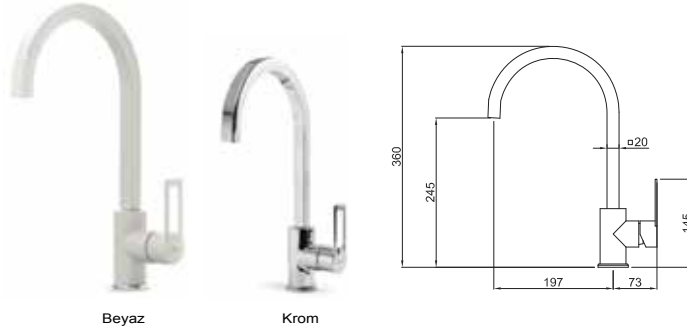

Bridge

Tek kumanda kollu,
dönebilen çıkış borulu armatür.

Armatür delik ölçüleri:
Ø 35 mm.

Doku/Renk	Kod	Fiyat/TL
Krom	MIKBRICR	9.420.00
86/40 siyah	MVKBRI86	9.420.00
79 alüminyum	MMKBRI79	9.420.00
73 titanium	MMKBRI73	9.420.00
68 bianco titano	MGKBRI68	9.420.00
62 bianco antico	MGKBRI62	9.420.00
48 cemento	MGKBRI48	9.420.00

Reno

Tek kumanda kollu,
dönebilen çıkış borulu ve çıkabilen
sprey başlıklı armatür.

Armatür delik ölçüleri:
Ø 35 mm.

Sprey başlık