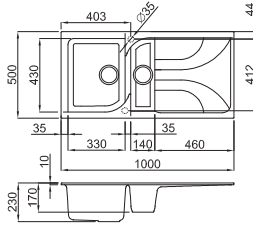

Uygun Aksesuarlar

03 - 04 - 05 - 09 - 17 - 25 - 35 - 42 - 43 -
141 146 - 147 - 149

Tavsiye edilen perakende fiyatlara KDV dahildir.

Ego 475

Kurulum ölçüsü:
980 x 485 mm

Materyal	Kod	Fiyat / TL
Metaltek	LME475__	17.490.00
Granitek	LGE475__	17.490.00