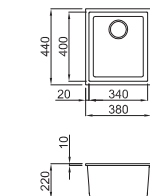

Quadra 100

Alttan yapıştırma