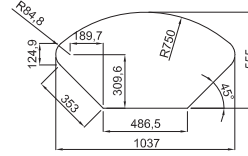

Kurulum ölçüsü:

Materyal	Kod	Fiyat / TL
Granitek	LGYCOR_	16.380.00

Mevcut renkler:
Metaltek: 79 Aluminium - 73 Titanium - 70 Ghisa
Granitek: 68 Bianco Titano - 62 Bianco Antico -
59 Antrasit - 48 Cemento (Çimento) - 43 Tortora -
40 Full Black

Uygun Aksesuarlar

05 - 17 - 25 - 50 - 63 - 146 - 147 - 148