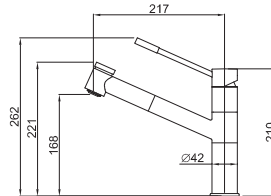

Materyal	Kod	Fiyat/TL
96 beyaz	MVKREP96	~~13.250.00~~
79 alüminyum	MMKREP79	~~13.250.00~~
62 bianco antico	MGKREP62	~~13.250.00~~
Outlet Fiyat		5.990.00

Dönebilen çıkış borulu ve çıkabilen sprey başlıklı armatür. Hafif bir dokunuşla sprey duşlamadan farklı bir su akışına geçiş.