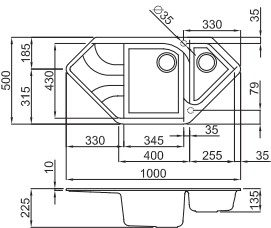

Ego 475

Kurulum ölçüsü:
980 x 485 mm

Materyal	Kod	Fiyat / TL
Metaltek	LME475__	17.490.00
Granitek	LGE475__	17.490.00

Mevcut renkler:

Metaltek: 79 Aluminium - 73 Titanium
Granitek: 68 Bianco Titano - 62 Bianco Antico - 59 Antrasit - 48 Cemento (Çimento) - 43 Tortora - 40 Full Black

Uygun Aksesuarlar

03 - 04 - 05 - 09 - 17 - 25 - 42 - 64
146 - 147 - 148

Ego 450

Kurulum ölçüsü:
840 x 485 mm

Materyal	Kod	Fiyat / TL
Metaltek	LME450__	17.820.00
Granitek	LGE450__	17.820.00

Mevcut renkler:

Metaltek: 79 Aluminium - 73 Titanium
Granitek: 68 Bianco Titano - 62 Bianco Antico - 59 Antrasit - 48 Cemento (Çimento) - 43 Tortora - 40 Full Black

Uygun Aksesuarlar

03 - 04 - 05 - 09 - 17 - 25 - 65 - 146
147 - 148

Ego 400

Kurulum ölçüsü:
840 x 485 mm

Materyal	Kod	Fiyat / TL
Metaltek	LME400__	15.490.00
Granitek	LGE400__	15.490.00

Mevcut renkler:

Metaltek: 79 Aluminium - 77* Chromium - 73 Titanium - 70* Ghisa
Granitek: 68 Bianco Titano - 62 Bianco Antico - 59 Antrasit - 48 Cemento (Çimento) - 43 Tortora - 40 Full Black

Uygun Aksesuarlar

03 - 04 - 05 - 09 - 17 - 25 - 42 - 64
141 - 146 - 147 - 149

Ego KÖŞE

Kurulum ölçüsü:

Materyal	Kod	Fiyat / TL
Metaltek	LMECOR__	16.190.00
Granitek	LGECOR__	16.190.00

Mevcut renkler:

Metaltek: 79 Aluminium - 73 Titanium
Granitek: 68 Bianco Titano - 62 Bianco Antico - 59 Antrasit - 48 Cemento (Çimento) - 43 Tortora - 40 Full Black -

Uygun Aksesuarlar

03 - 04 - 05 - 09 - 17 - 25 - 146 - 147 - 148

Ego YUVARLAK

78 mm
available 78 mm
for mixer hole

Kurulum ölçüsü:
Ø 465 mm

Materyal	Kod	Fiyat / TL
Granitek	LGEROU__	12.290.00

Mevcut renkler:

Granitek: 68 Bianco Titano - 40 Full Black

Uygun Aksesuarlar

08 - 09 - 10 - 141 - 146 - 147 - 149

(*) İşaretili renk kodları için satış aşamasında mutlaka stok sorunuz.

Tavsiye edilen perakende fiyatlara KDV dahildir.