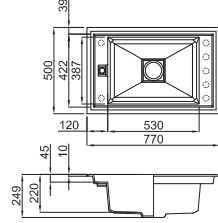

inset

prisma clean

800

Base

Kurulum ölçüsü:

750 x 480 mm

Materyal	Kod	Fiyat/TL
Vitrotek 3G	LVV130_ _	20.250.00
Granitek	LGV130_ _	20.250.00

Mevcut renkler:

Vitrotek: 86* Black - 96* White - 95* Champagne

Uygun Aksesuarlar

42 - 50 - 51 - 52 - 55 - 56 - 145 - 149