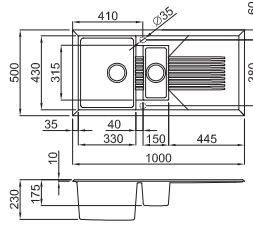

Tekno 475 *

Kurulum ölçüsü:
980 x 480 mm

Materyal	Kod	Fiyat / TL
Metaltek	LMT475_ _	21.490.00
Granitek	LGT475_ _	21.490.00

Mevcut renkler:

Metaltek: 79* Aluminium
Granitek: 68* Bianco Titano - 62* Bianco Antico - 59* Antrasit

Uygun Aksesuarlar

01 - 02 - 03 - 04 - 07 - 09 - 42 - 62 - 64
146 - 147 - 148