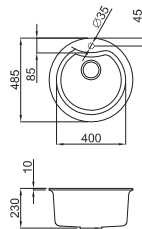

Uygun Aksesuarlar

03 - 04 - 05 - 09 - 17 - 25 - 146 - 147 - 148

Ego YUVARLAK

78 mm
available 78 mm
for mixer hole

Kurulum ölçüsü:
Ø 465 mm

Materyal	Kod	Fiyat / TL
Granitek	LGEROU__	12.290.00

Mevcut renkler: