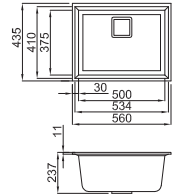

Karisma 120 *

Üstten yerleştirme

800
Base

Kurulum ölçüsü:

680 x 480 mm

Materyal	Kod	Fiyat/TL
Vitrotek 3G	LVK120__BTP	16.240.00
Granitek	LGK120__BTP	16.240.00

Mevcut renkler:

Vitrotek: 92* Old White

Granitek: 62* Bianco Antico

Uygun Aksesuarlar

05 - 09 - 25 - 28 - 50 - 54 - 68 - 144

Karisma 105 *

Üstten yerleştirme

600
Base

Kurulum ölçüsü:

550 x 480 mm

Materyal	Kod	Fiyat/TL
Vitrotek 3G	LVK105__	14.290.00
Metaltek	LMK105__	14.290.00
Granitek	LGK105__	14.290.00

Mevcut renkler:

Vitrotek: 96* White - 95* Champagne - 92* Old White

Metaltek: 79* Aluminium - 77* Chromium - 70* Ghisa

Granitek: 62* Bianco Antico - 59* Antrasit - 43* Tortora

Uygun Aksesuarlar

05 - 09 - 25 - 28 - 50 - 54 - 67 - 144

Karisma 120 *

Alttan yapıştırma

800
Base

Kurulum ölçüsü:

664 x 411 mm - R5

Materyal	Kod	Fiyat/TL
Metaltek	LMK120__BSC	16.240.00
Granitek	LGK120__BSO	16.240.00

Mevcut renkler:

Metaltek: 77* Chromium

Granitek: 40* Black

Uygun Aksesuarlar

09 - 28 - 42 - 54 - 68

Karisma 105 *

Alttan yapıştırma

600
Base

Kurulum ölçüsü:

534 x 411 mm - R5

Materyal	Kod	Fiyat/TL
Metaltek	LMK105__BSO	14.290.00

Mevcut renkler:

Metaltek: 79* Aluminium - 73* Titanium - 70* Ghisa

77* Chromium

Uygun Aksesuarlar

09 - 28 - 42 - 54 - 67

(*) İşaretili renk kodları için satış aşamasında mutlaka stok sorunuz.