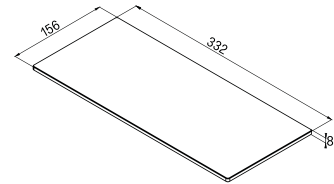

ÖZELLİKLER

Ölçüler (mm) 156 x 332 x 8

MEVCUT RENKLER

Nero/Siyah
ATH063BK

Grigio/Gri
ATH063GR

Quercia/Meşe
ATH063QU

Olmo/Karaağaç
ATH063OL

UYGUN KOLEKSİYONLAR

SMART