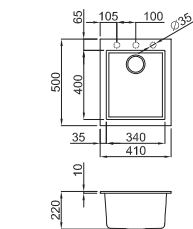

Quadra 100

Üstten yerleştirme

Kurulum ölçüsü:

390 x 480 mm

Materyal	Kod	Fiyat / TL
Metaltek	LMQ100__	11.850.00
Granitek	LGQ100__	11.850.00

Mevcut renkler:

Metaltek: 79 Aluminium - 73 Titanium
Granitek: 68 Bianco Titano - 62 Bianco Antico - 59 Antrasit - 48 Cemento (Çimento) - 43 Tortora - 40 Full Black

Uygun Aksesuarlar

04 - 05 - 06 - 09 - 12 - 17 - 24 - 25 - 50 - 61
66 - 141 - 142 - 143 - 146 - 147

(*) İşaretili renk kodları için satış aşamasında mutlaka stok sorunuz.

Tavsiye edilen perakende fiyatlara KDV dahildir.