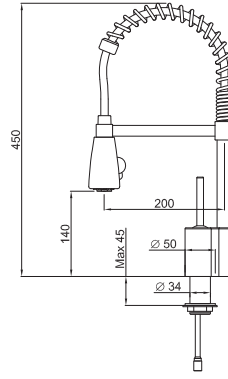

Tek kumanda kollu, yüksek, çıkabilen sprej başlıklı ve dönebilen çıkış borulu armatür.

Armatür delik ölçüleri: Ø 35 mm.

Sprej başlık

Krom

Doku/Renk	Kod	Fiyat/TL
Krom	MIKCHECR	12.750.00

Flux

Tek kumanda kollu, yüksek ve dönebilen çıkış borulu sprej başlıklı armatür.