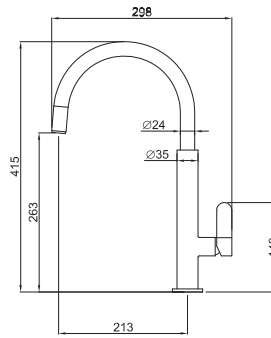

Materyal	Kod	Fiyat/TL
96 beyaz	MVKDOV96	~~13.750.00~~
79 alüminyum	MMKDOV79	~~13.750.00~~
Outlet Fiyat		6.100.00

Reno Plus

Tek kumanda kollu, dönebilen çıkış borulu ve çıkabilen sprey başlıklı armatür.

Armatür delik ölçüleri:
Ø 35 mm.

Sprey başlık