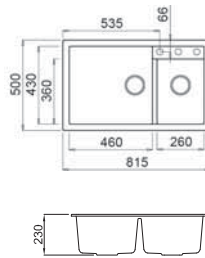

Quadra 440 Üstten yerleştirme

Kurulum ölçüsü: 800 x 480 mm

Materyal	Kod	Fiyat / TL
Metaltek	LMQ440__	18.420.00
Granitek	LGQ440__	18.420.00

Mevcut renkler:

Metaltek: 79 Alüminyum - 73 Titanium
Granitek: 68 Bianco Titano - 62 Bianco Antico - 43 Tortora - 40 Full Black