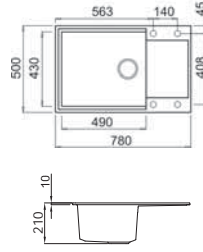

NEW

Easy 310

Kurulum ölçüsü:
760 x 480 mm

Materyal	Kod	Fiyat / TL
Granitek	LGY310_	15.630.00

Mevcut renkler:
Granitek: 68 Bianco Titano - 62 Bianco Antico -
59 Antrasit - 48 Cemento (Çimento) - 43 Tortora -
40 Full Black

Uygun Aksesuarlar

04 - 05 - 17 - 25 - 35 - 42 - 50 - 59 - 64
141 - 143 - 146 - 147 - 149