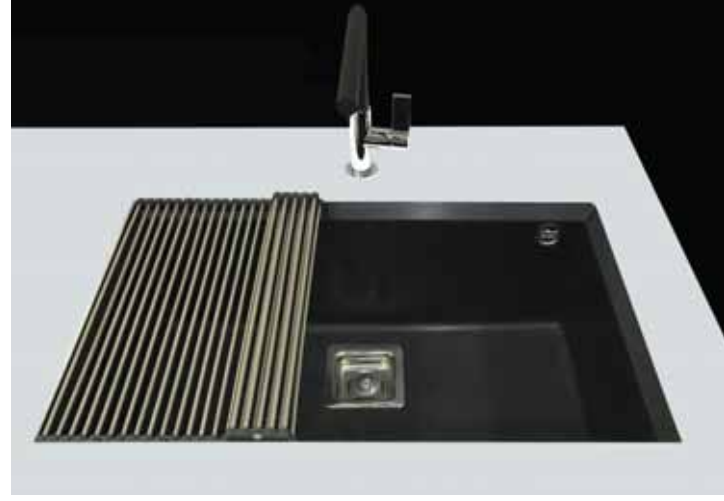

“KARISMA” KOLEKSİYONU KARİZMATİK TASARIM

“Konik” köşeler eviyeyi uyumlu bir şekilde kullanmanızı sağlar. Düz ve kesin hatların korunmasına rağmen fonksiyonellik ve rahatlık için tasarlanmıştır. 45° açı ile yuvarlatılmış hatlar sayesinde köşeler ve yıkama haznesi HAZIRLAMA, TEMİZLEME ve PİŞİRME işlemlerinin kolayca olması için yenilikçi bir görüntü vermektedir.

Geliştirilmiş tasarımı ile Karisma eviyenin yuvarlatılmış hatları diğer eviye modellerine oranla daha estetik bir görünüm sağlar.

K KÖŞE
45° açı ile yuvarlatılmış hatlar

ÜSTTEN YERLEŞTİRME

Eviye çerçevesi kurulumdan sonra tezgah üzerinde görünmektedir.

ALTTAN YAPIŞTIRMA

Tezgahın alt kısmına monte edildiği için eviye çerçevesi tezgahın altında kalmaktadır.

KARE EVİYE GİDERİ

AKSESUAR BÖLGESİ

Karisma eviyenin aksesuar bölgesi birçok aksesuarı birarada kullanıma sunar.

Elleci eviyelerde, malzeme yoğunluğu hijyeni sağlayacak **KOMPLE ANTİBAKTERİYEL KORUMA** niteliğindedir. Bu sayede, bakteriyel organizmalar uzaklaştırılmaktadır.