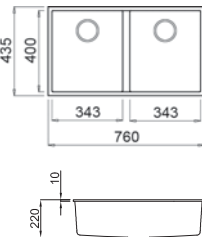

Quadra 350

Altan yapıştırma

Kurulum ölçüsü:
720 x 395 mm - R5

Materyal	Kod	Fiyat / TL
Metaltek	LMQ350_ _BSO	17.100.00
Granitek	LGQ350_ _BSO	17.100.00

Mevcut renkler:

Metaltek: 79 Alüminyum - 73 Titanium
Granitek: 68 Bianco Titano - 62 Bianco Antico - 59 Antrasit - 48 Cemento (Çimento) - 43 Tortora - 40 Full Black

Uygun Aksesuarlar

05 - 09 - 12 - 25 - 50 - 61 - 66 - 142 - 146

Tavsiye edilen perakende fiyatlara KDV dahildir.