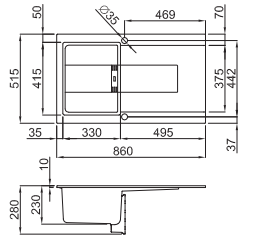

Smart 400 *

Kurulum ölçüsü:
840 x 480 mm

Materyal	Kod	Fiyat/TL
Vitrotek 3G	LVI40090SMT	~~21.200.00~~
Outlet Fiyat		13.700.00

* Ürün chocolate renk olup sağ ve sol damlalıklı olarak kullanılabilir.

Uygun Aksesuarlar (bkz. sayfa 75-76-77)
05 - 26 - 27 - 28 - 39 - 61

(*) İşaretili renk kodları için satış aşamasında mutlaka stok sorunuz.

Tavsiye edilen perakende fiyatlarla KDV dahildir.