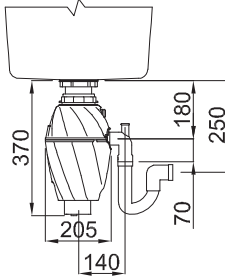

- Çöp bastırıcı.
- Çıkartılarak, yıkanabilir (bulaşık makinesi dahil) plastik sıçrama korumalıđı.
- Standart kapak
- Switch: Pnömatik kit (hava yolu ile güç düğmesi - elektronik deđildir).
- Drenaj dirseđi.