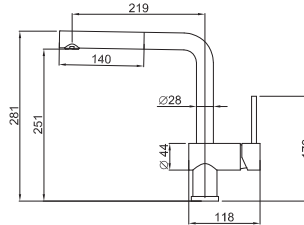

Doku/Renk	Kod	Fiyat / TL
Krom	MIKSTPCR	11.770.00
96 beyaz	MVKSTP96	13.450.00
86/40 siyah	MVKSTP86	13.450.00
79 alüminyum	MMKSTP79	13.450.00
43 tortora	MGKSTP43	13.450.00
62 granitok	MGKSTP62	13.450.00