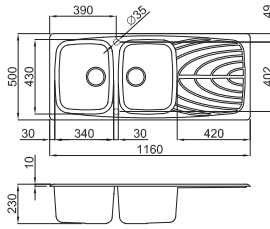

Master 500

Kurulum ölçüsü:
1140 x 480 mm

Materyal	Kod	Fiyat / TL
Granitek	LGM500__	14.550.00

Mevcut renkler:
Granitek: 40 Black - 59 Antrasit -
62 Bianco Antico - 68 Bianco Titano

Uygun Aksesuarlar

04 - 05 - 09 - 17 - 25 - 42 - 64 - 71 - 75
146 - 147 - 148