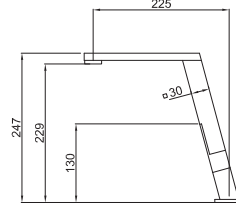

Tavsiye edilen perakende fiyatlara KDV dahildir.

Blade

Tek kumanda kollu ve dönebilen çıkış borulu yatık armatür.

Armatür delik ölçüleri:
Ø 35 mm.

Krom

43 tortora

Doku/Renk	Kod	Fiyat / TL
Krom	MIKBLACR	18.990.00
96/68 beyaz	MVKBLA96	18.990.00
86/40 siyah	MVKBLA86	18.990.00
73 Titanium	MMKBLA73	18.990.00
43 tortora	MGKBLA43	18.990.00