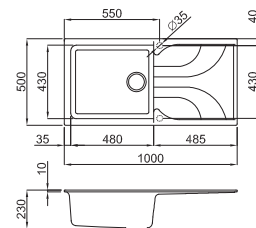

Ego 480

Kurulum ölçüsü:
980 x 485 mm

Materyal	Kod	Fiyat / TL
Metaltek	LME480_ _	17.490.00
Granitek	LGE480_ _	17.490.00

Mevcut renkler:

Metaltek: 79 Aluminium - 73 Titanium
Granitek: 68 Bianco Titano - 62 Bianco Antico - 59 Antrasit - 48 Cemento (Çimento) - 43 Tortora - 40 Full Black -

Uygun Aksesuarlar

03 - 04 - 05 - 09 - 17 - 25 - 35 - 42 - 43 -
141 146 - 147 - 149

Tavsiye edilen perakende fiyatlara KDV dahildir.