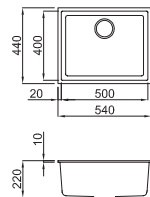

Quadra 105

Alttan yapıştırma