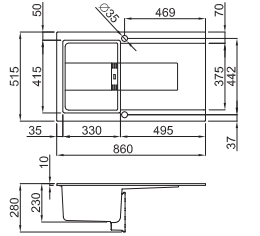

Smart 400 *

Kurulum ölçüsü:
840 x 480 mm

Materyal	Kod	Fiyat/TL
Vitrotek 3G	LVI40095SMT	~~21.200.00~~
Outlet Fiyat		13.700.00

* Ürün champagne renk olup sağ ve sol damlalıklı olarak kullanılabilir.

Uygun Aksesuarlar (bkz. sayfa 75-76-77)
05 - 26 - 27 - 28 - 39 - 61