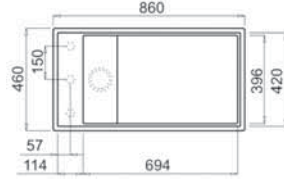

ESPDISEN - ÇÖP ÖĞÜTÜCÜ TEŞHİR STANDI

Şeffaf ve yeşil pleksiglasstan yapılmıştır.
Üst kısmında katalog sergilenebilir.

DIALOGO

KOLEKSİYONU

Dialogo 360

K83 Clay

Üstten yerleştirme
kurulum ölçüsü:
850 x 450 mm R5