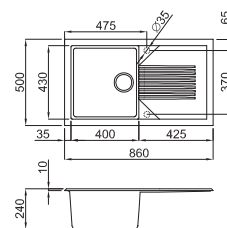

Tekno 400 *

Kurulum ölçüsü:
840 x 480 mm

Materyal	Kod	Fiyat / TL
Metaltek	LMT400_ _	17.920.00
Granitek	LGT400_ _	17.920.00

Mevcut renkler:

Metaltek: 77* Chromium
Granitek: 68* Bianco Titano - 62* Bianco Antico

Uygun Aksesuarlar

01 - 02 - 03 - 04 - 05 - 07 - 09 - 42 - 65
141 - 146 - 147 - 149