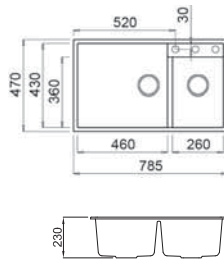

Quadra 440

Altan yapıştırma

Kurulum ölçüsü:
740 x 425 mm - R5

Materyal	Kod	Fiyat / TL
Metaltek	LMQ440_ _BSO	18.720.00
Granitek	LGQ440_ _BSO	18.720.00

Mevcut renkler:

Metaltek: 79 Alüminyum - 73 Titanium
Granitek: 68 Bianco Titano - 43 Tortora - 40 Full Black

Uygun Aksesuarlar

03 - 09 - 12 - 17 - 50 - 66 - 142 - 146