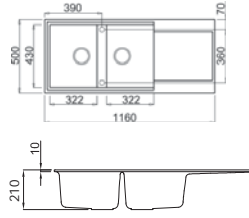

new

Easy 500

Kurulum ölçüsü:
1140 x 480 mm

Materyal	Kod	Fiyat / TL
Granitek	LMY500_ _	17.970.00

Mevcut renkler:

Granitek: 68 Bianco Titano - 62 Bianco Antico - 59 Antrasit - 48 Cemento (Çimento) - 43 Tortora - 40 Full Black

Uygun Aksesuarlar

04 - 17 - 25 - 50 - 57 - 60 - 64 - 65 - 141
146 - 147 - 149