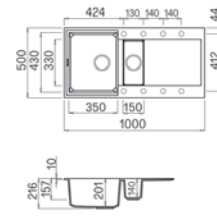

Easy 475

Kurulum ölçüsü:
980 x 480 mm

Materyal	Kod	Fiyat / TL
Granitek	LG475_ _	17.630.00

Mevcut renkler:

Granitek: 68 Bianco Titano - 62 Bianco Antico - 59 Antrasit - 48 Cemento (Çimento) - 43 Tortora - 40 Full Black

Uygun Aksesuarlar

04 - 17 - 25 - 50 - 57 - 60 - 64 - 65 - 141
146 - 147 - 149

new