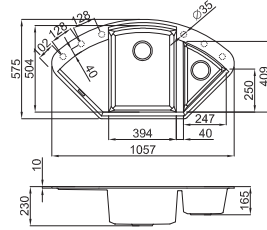

NEW

Easy 310

Kurulum ölçüsü:
760 x 480 mm

Materyal	Kod	Fiyat / TL
Granitek	LGY310_	15.630.00

Mevcut renkler:
Granitek: 68 Bianco Titano - 62 Bianco Antico -
59 Antrasit - 48 Cemento (Çimento) - 43 Tortora -
40 Full Black

Uygun Aksesuarlar

04 - 05 - 17 - 25 - 35 - 42 - 50 - 59 - 64
141 - 143 - 146 - 147 - 149

Easy 135

Kurulum ölçüsü:
660 x 480 mm

Materyal	Kod	Fiyat / TL
Metaltek	LMY135_	15.130.00
Granitek	LGY135_	15.130.00

Mevcut renkler:
Metaltek: 79* Aluminium - 73* Titanium
Granitek: 68 Bianco Titano - 62 Bianco Antico -
59 Antrasit - 48 Cemento (Çimento) - 43 Tortora -
40 Full Black

Uygun Aksesuarlar

04 - 05 - 17 - 25 - 42 - 50 - 59 - 64 - 141
143 - 146 - 147 - 149

Easy KÖŞE

Kurulum ölçüsü:

Materyal	Kod	Fiyat / TL
Granitek	LGYCOR_	16.380.00

Mevcut renkler:
Metaltek: 79 Aluminium - 73 Titanium - 70 Ghisa
Granitek: 68 Bianco Titano - 62 Bianco Antico -
59 Antrasit - 48 Cemento (Çimento) - 43 Tortora -
40 Full Black

Uygun Aksesuarlar

05 - 17 - 25 - 50 - 63 - 146 - 147 - 148

Easy ROUND

Kurulum ölçüsü:

Materyal	Kod	Fiyat / TL
Granitek	LGYR60_	14.550.00

Mevcut renkler:
Granitek: 59 Antrasit

Uygun Aksesuarlar

05 - 17 - 25 - 50 - 63 - 146 - 147 - 148

(*) İşaretli renk kodları için satış aşamasında mutlaka stok sorunuz.

Tavsiye edilen perakende fiyatlara KDV dahildir.