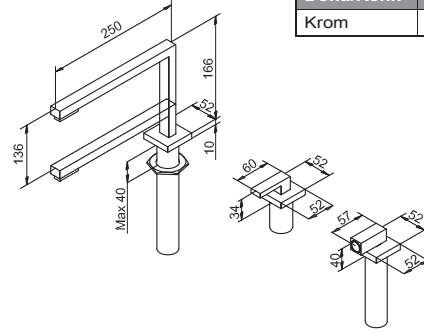

Armatür delik ölçüleri:

Ø 35 mm.

Kumanda kolu ve sprej duşlama ölçüleri:

Ø 55 mm.

Armatür pencere önü kullanıma uygundur.

Krom

Doku/Renk	Kod	Fiyat/TL
Krom	MIKFUPCR	35.850.00

Chef