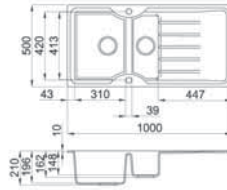

Orso 475

Kurulum ölçüsü:
980 x 485 mm

Materyal	Kod	Fiyat/TL
Granitek	LGO475_	~~17.490.00~~
Outlet Fiyat		8.900.00

* Ürün 68 beyaz, 62 krem ve 59 antrasit renklerde mevcut olup sağ ve sol damlalıklı olarak kullanılabilir.