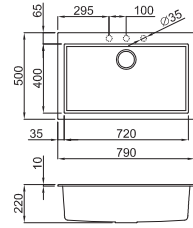

Quadra 130

Üstten yerleştirme

Kurulum ölçüsü:

770 x 480 mm

Materyal	Kod	Fiyat / TL
Metaltek	LMQ130__	15.280.00
Granitek	LGQ130__	15.280.00

Mevcut renkler:

Metaltek: 79 Aluminium - 77* Chromium - 73 Titanium
Granitek: 68 Bianco Titano - 62 Bianco Antico - 59 Antrasit - 48 Cemento (Çimento) - 43 Tortora - 40 Full Black

Uygun Aksesuarlar

04 - 05 - 06 - 09 - 11 - 17 - 24 - 25 - 50 - 61
68 - 141 - 142 - 143 - 146 - 147