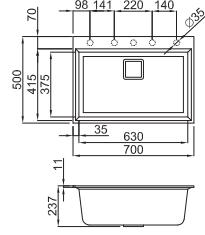

Kurulum ölçüsü:

680 x 480 mm

Materyal	Kod	Fiyat/TL
Vitrotek 3G	LVK120__BTP	16.240.00
Granitek	LGK120__BTP	16.240.00

Mevcut renkler:

Vitrotek: 92* Old White

Granitek: 62* Bianco Antico

Uygun Aksesuarlar

05 - 09 - 25 - 28 - 50 - 54 - 68 - 144