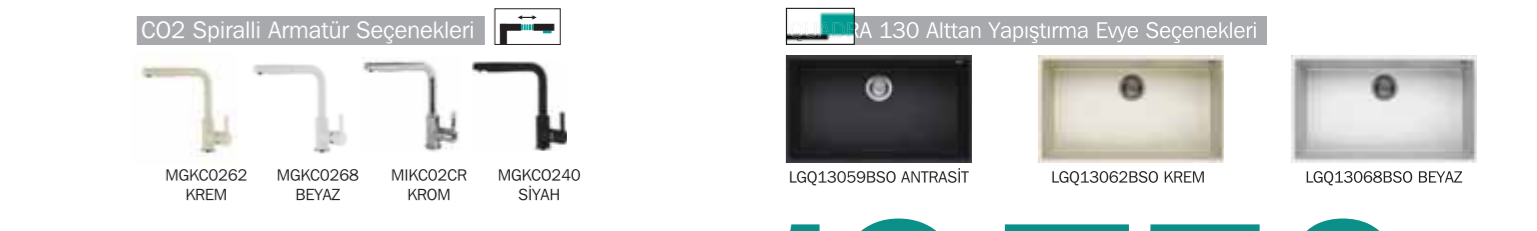

~~22.640 ₺~~ **13.750 ₺**
nakliye ve kurulum ücretsizdir.