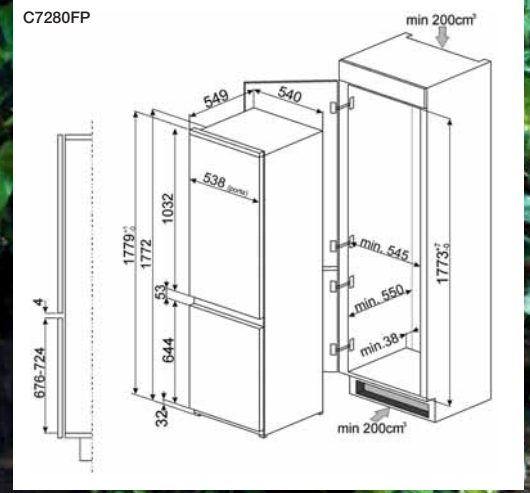

KAMPANYA ŞARTLARI

1. Broşürde yer alan ürün fiyatları tavsiye edilen (KDV dahil) kampanyalı perakende satış fiyatlarıdır.
2. Promosyon 5 EYLÜL 2018 - 30 EYLÜL 2018 tarihleri arasında geçerlidir.
3. Promosyonda yer alan kampanyalı ürünler stoklarla sınırlıdır.
4. Boğaziçi İthalat Dış Ticaret Pazarlama Ltd. Şti. fiyatları ve faaliyet içinde bulunan ürün listesini değiştirme hakkına sahiptir.
5. Boğaziçi İthalat Dış Ticaret Pazarlama Ltd. Şti. faaliyet şartlarını değiştirme hakkına sahiptir.
6. Boğaziçi İthalat Dış Ticaret Pazarlama Ltd. Şti. baskıdan kaynaklı hatalardan sorumlu değildir.
7. Broşürde yer alan ürünlerin renkleri, baskı sebebi ile farklılıklar gösterebilir.

Boğaziçi
ithalat dış tic.
paz. ltd. şti.

Mebusan Yokuşu Cad.
Kopuzlar Han 2 No: 10/3
34427 Fındıklı/Beyoğlu-İstanbul
Tel : 0.212.251 07 07 (pbx)
Faks: 0.212.251 62 14
e-mail: info@bogaziciithalat.com.tr
www.bogaziciithalat.com.tr

Info
Barbaros Bulvarı Balmumcu Mh.
Huzur Apt. No: 66/B
Beşiktaş/İSTANBUL
Tel: 0212. 288 1122 (pbx)
Fax: 0212. 288 00 80