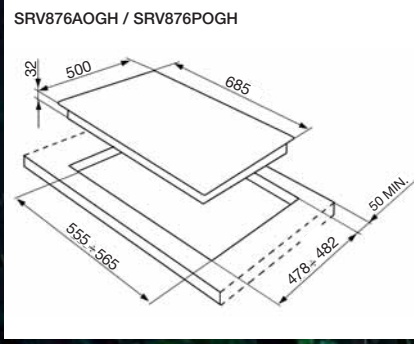

KAMPANYA ŞARTLARI

1. Broşürde yer alan ürün fiyatları tavsiye edilen (KDV dahil) kampanyalı perakende satış fiyatlarıdır.
2. Promosyon 5 EYLÜL 2018 - 30 EYLÜL 2018 tarihleri arasında geçerlidir.
3. Promosyonda yer alan kampanyalı ürünler stoklarla sınırlıdır.
4. Boğaziçi İthalat Dış Ticaret Pazarlama Ltd. Şti. fiyatları ve faaliyet içinde bulunan ürün listesini değiştirme hakkına sahiptir.
5. Boğaziçi İthalat Dış Ticaret Pazarlama Ltd. Şti. faaliyet şartlarını değiştirme hakkına sahiptir.
6. Boğaziçi İthalat Dış Ticaret Pazarlama Ltd. Şti. baskıdan kaynaklı hatalardan sorumlu değildir.
7. Broşürde yer alan ürünlerin renkleri, baskı sebebi ile farklılıklar gösterebilir.

Boğaziçi
ithalat dış tic.
paz. ltd. şti.

Mebusan Yokuşu Cad.
Kopuzlar Han 2 No: 10/3
34427 Fındıklı/Beyoğlu-İstanbul
Tel : 0.212.251 07 07 (pbx)
Faks: 0.212.251 62 14
e-mail: info@bogaziciithalat.com.tr
www.bogaziciithalat.com.tr

Info
Barbaros Bulvarı Balmumcu Mh.
Huzur Apt. No: 66/B
Beşiktaş/İSTANBUL
Tel: 0212. 288 1122 (pbx)
Fax: 0212. 288 00 80