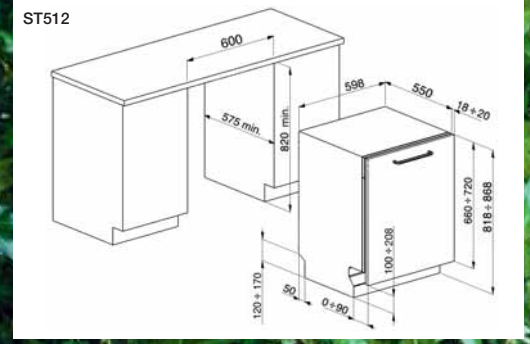

KAMPANYA ŞARTLARI

1. Broşürde yer alan ürün fiyatları tavsiye edilen (KDV dahil) kampanyalı perakende satış fiyatlarıdır.
2. Promosyon 5 EYLÜL 2018 - 30 EYLÜL 2018 tarihleri arasında geçerlidir.
3. Promosyonda yer alan kampanyalı ürünler stoklarla sınırlıdır.
4. Boğaziçi İthalat Dış Ticaret Pazarlama Ltd. Şti. fiyatları ve faaliyet içinde bulunan ürün listesini değiştirme hakkına sahiptir.
5. Boğaziçi İthalat Dış Ticaret Pazarlama Ltd. Şti. faaliyet şartlarını değiştirme hakkına sahiptir.
6. Boğaziçi İthalat Dış Ticaret Pazarlama Ltd. Şti. baskıdan kaynaklı hatalardan sorumlu değildir.
7. Broşürde yer alan ürünlerin renkleri, baskı sebebi ile farklılıklar gösterebilir.

Boğaziçi
ithalat dış tic.
paz. ltd. şti.

Mebusan Yokuşu Cad.
Kopuzlar Han 2 No: 10/3
34427 Fındıklı/Beyoğlu-İstanbul
Tel : 0.212.251 07 07 (pbx)
Faks: 0.212.251 62 14
e-mail: info@bogaziciithalat.com.tr
www.bogaziciithalat.com.tr

Info
Barbaros Bulvarı Balmumcu Mh.
Huzur Apt. No: 66/B
Beşiktaş/İSTANBUL
Tel: 0212. 288 1122 (pbx)
Fax: 0212. 288 00 80