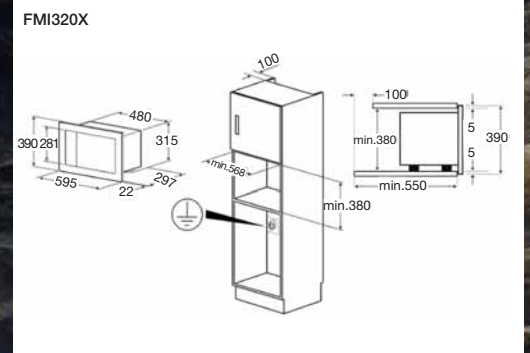

KAMPANYA ŞARTLARI

1. Broşürde yer alan ürün fiyatları tavsiye edilen (KDV dahil) kampanyalı perakende satış fiyatlarıdır.
2. Promosyon 5 EYLÜL 2018 - 30 EYLÜL 2018 tarihleri arasında geçerlidir.
3. Promosyonda yer alan kampanyalı ürünler stoklarla sınırlıdır.
4. Boğaziçi İthalat Dış Ticaret Pazarlama Ltd. Şti. fiyatları ve faaliyet içinde bulunan ürün listesini değiştirme hakkına sahiptir.
5. Boğaziçi İthalat Dış Ticaret Pazarlama Ltd. Şti. faaliyet şartlarını değiştirme hakkına sahiptir.
6. Boğaziçi İthalat Dış Ticaret Pazarlama Ltd. Şti. baskıdan kaynaklı hatalardan sorumlu değildir.
7. Broşürde yer alan ürünlerin renkleri, baskı sebebi ile farklılıklar gösterebilir.

Boğaziçi
ithalat dış tic.
paz. ltd. şti.

Mebusan Yokuşu Cad.
Kopuzlar Han 2 No: 10/3
34427 Fındıklı/Beyoğlu-İstanbul
Tel : 0.212.251 07 07 (pbx)
Faks: 0.212.251 62 14
e-mail: info@bogaziciithalat.com.tr
www.bogaziciithalat.com.tr

Info
Barbaros Bulvarı Balmumcu Mh.
Huzur Apt. No: 66/B
Beşiktaş/İSTANBUL
Tel: 0212. 288 1122 (pbx)
Fax: 0212. 288 00 80