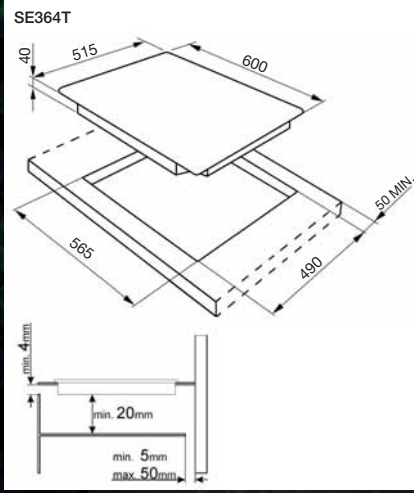

KAMPANYA ŞARTLARI

1. Broşürde yer alan ürün fiyatları tavsiye edilen (KDV dahil) kampanyalı perakende satış fiyatlarıdır.
2. Promosyon 5 EYLÜL 2018 - 30 EYLÜL 2018 tarihleri arasında geçerlidir.
3. Promosyonda yer alan kampanyalı ürünler stoklarla sınırlıdır.
4. Boğaziçi İthalat Dış Ticaret Pazarlama Ltd. Şti. fiyatları ve faaliyet içinde bulunan ürün listesini değiştirme hakkına sahiptir.
5. Boğaziçi İthalat Dış Ticaret Pazarlama Ltd. Şti. faaliyet şartlarını değiştirme hakkına sahiptir.
6. Boğaziçi İthalat Dış Ticaret Pazarlama Ltd. Şti. baskıdan kaynaklı hatalardan sorumlu değildir.
7. Broşürde yer alan ürünlerin renkleri, baskı sebebi ile farklılıklar gösterebilir.

Boğaziçi
ithalat dış tic.
paz. ltd. şti.

Mebusan Yokuşu Cad.
Kopuzlar Han 2 No: 10/3
34427 Fındıklı/Beyoğlu-İstanbul
Tel : 0.212.251 07 07 (pbx)
Faks: 0.212.251 62 14
e-mail: info@bogaziciithalat.com.tr
www.bogaziciithalat.com.tr

Info
Barbaros Bulvarı Balmumcu Mh.
Huzur Apt. No: 66/B
Beşiktaş/İSTANBUL
Tel: 0212. 288 1122 (pbx)
Fax: 0212. 288 00 80