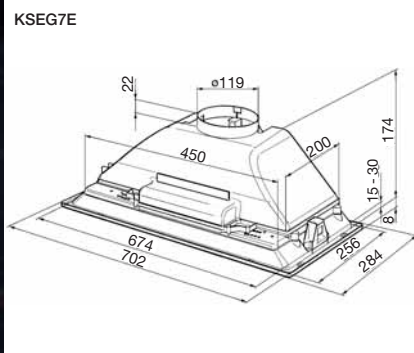

KAMPANYA ŞARTLARI

1. Broşürde yer alan ürün fiyatları tavsiye edilen (KDV dahil) kampanyalı perakende satış fiyatlarıdır.
2. Promosyon 5 EYLÜL 2018 - 30 EYLÜL 2018 tarihleri arasında geçerlidir.
3. Promosyonda yer alan kampanyalı ürünler stoklarla sınırlıdır.
4. Boğaziçi İthalat Dış Ticaret Pazarlama Ltd. Şti. fiyatları ve faaliyet içinde bulunan ürün listesini değiştirme hakkına sahiptir.
5. Boğaziçi İthalat Dış Ticaret Pazarlama Ltd. Şti. faaliyet şartlarını değiştirme hakkına sahiptir.
6. Boğaziçi İthalat Dış Ticaret Pazarlama Ltd. Şti. baskıdan kaynaklı hatalardan sorumlu değildir.
7. Broşürde yer alan ürünlerin renkleri, baskı sebebi ile farklılıklar gösterebilir.

Boğaziçi
ithalat dış tic.
paz. ltd. şti.

Mebusan Yokuşu Cad.
Kopuzlar Han 2 No: 10/3
34427 Fındıklı/Beyoğlu-İstanbul
Tel : 0.212.251 07 07 (pbx)
Faks: 0.212.251 62 14
e-mail: info@bogaziciithalat.com.tr
www.bogaziciithalat.com.tr

Info
Barbaros Bulvarı Balmumcu Mh.
Huzur Apt. No: 66/B
Beşiktaş/İSTANBUL
Tel: 0212. 288 1122 (pbx)
Fax: 0212. 288 00 80