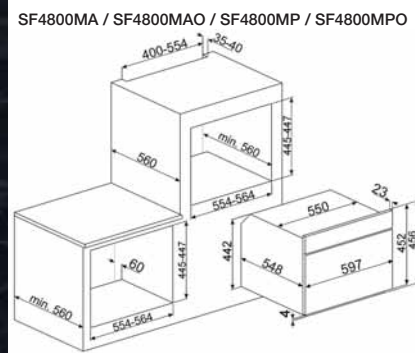

KAMPANYA ŞARTLARI

1. Broşürde yer alan ürün fiyatları tavsiye edilen (KDV dahil) kampanyalı perakende satış fiyatlarıdır.
2. Promosyon 5 EYLÜL 2018 - 30 EYLÜL 2018 tarihleri arasında geçerlidir.
3. Promosyonda yer alan kampanyalı ürünler stoklarla sınırlıdır.
4. Boğaziçi İthalat Dış Ticaret Pazarlama Ltd. Şti. fiyatları ve faaliyet içinde bulunan ürün listesini değiştirme hakkına sahiptir.
5. Boğaziçi İthalat Dış Ticaret Pazarlama Ltd. Şti. faaliyet şartlarını değiştirme hakkına sahiptir.
6. Boğaziçi İthalat Dış Ticaret Pazarlama Ltd. Şti. baskıdan kaynaklı hatalardan sorumlu değildir.
7. Broşürde yer alan ürünlerin renkleri, baskı sebebi ile farklılıklar gösterebilir.

Boğaziçi
ithalat dış tic.
paz. ltd. şti.

Mebusan Yokuşu Cad.
Kopuzlar Han 2 No: 10/3
34427 Fındıklı/Beyoğlu-İstanbul
Tel : 0.212.251 07 07 (pbx)
Faks: 0.212.251 62 14
e-mail: info@bogaziciithalat.com.tr
www.bogaziciithalat.com.tr

Info
Barbaros Bulvarı Balmumcu Mh.
Huzur Apt. No: 66/B
Beşiktaş/İSTANBUL
Tel: 0212. 288 1122 (pbx)
Fax: 0212. 288 00 80