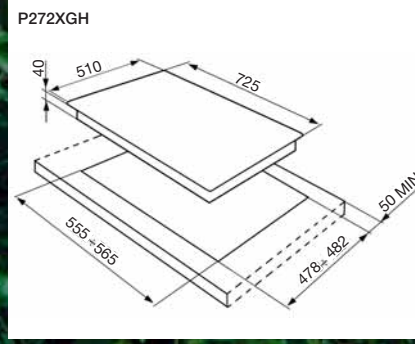

KAMPANYA ŞARTLARI

1. Broşürde yer alan ürün fiyatları tavsiye edilen (KDV dahil) kampanyalı perakende satış fiyatlarıdır.
2. Promosyon 5 EYLÜL 2018 - 30 EYLÜL 2018 tarihleri arasında geçerlidir.
3. Promosyonda yer alan kampanyalı ürünler stoklarla sınırlıdır.
4. Boğaziçi İthalat Dış Ticaret Pazarlama Ltd. Şti. fiyatları ve faaliyet içinde bulunan ürün listesini değiştirme hakkına sahiptir.
5. Boğaziçi İthalat Dış Ticaret Pazarlama Ltd. Şti. faaliyet şartlarını değiştirme hakkına sahiptir.
6. Boğaziçi İthalat Dış Ticaret Pazarlama Ltd. Şti. baskıdan kaynaklı hatalardan sorumlu değildir.
7. Broşürde yer alan ürünlerin renkleri, baskı sebebi ile farklılıklar gösterebilir.

Boğaziçi
ithalat dış tic.
paz. ltd. şti.

Mebusan Yokuşu Cad.
Kopuzlar Han 2 No: 10/3
34427 Fındıklı/Beyoğlu-İstanbul
Tel : 0.212.251 07 07 (pbx)
Faks: 0.212.251 62 14
e-mail: info@bogaziciithalat.com.tr
www.bogaziciithalat.com.tr

Info
Barbaros Bulvarı Balmumcu Mh.
Huzur Apt. No: 66/B
Beşiktaş/İSTANBUL
Tel: 0212. 288 1122 (pbx)
Fax: 0212. 288 00 80