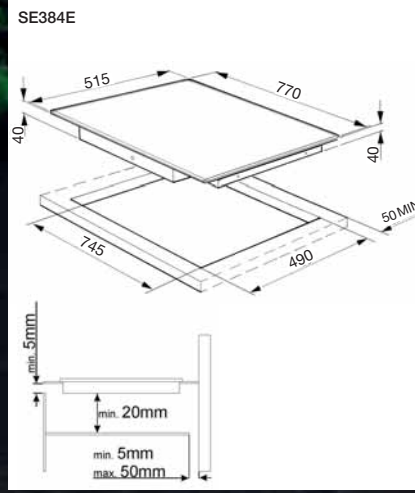

KAMPANYA ŞARTLARI

1. Broşürde yer alan ürün fiyatları tavsiye edilen (KDV dahil) kampanyalı perakende satış fiyatlarıdır.
2. Promosyon 5 EYLÜL 2018 - 30 EYLÜL 2018 tarihleri arasında geçerlidir.
3. Promosyonda yer alan kampanyalı ürünler stoklarla sınırlıdır.
4. Boğaziçi İthalat Dış Ticaret Pazarlama Ltd. Şti. fiyatları ve faaliyet içinde bulunan ürün listesini değiştirme hakkına sahiptir.
5. Boğaziçi İthalat Dış Ticaret Pazarlama Ltd. Şti. faaliyet şartlarını değiştirme hakkına sahiptir.
6. Boğaziçi İthalat Dış Ticaret Pazarlama Ltd. Şti. baskıdan kaynaklı hatalardan sorumlu değildir.
7. Broşürde yer alan ürünlerin renkleri, baskı sebebi ile farklılıklar gösterebilir.

Boğaziçi
ithalat dış tic.
paz. ltd. şti.

Mebusan Yokuşu Cad.
Kopuzlar Han 2 No: 10/3
34427 Fındıklı/Beyoğlu-İstanbul
Tel : 0.212.251 07 07 (pbx)
Faks: 0.212.251 62 14
e-mail: info@bogaziciithalat.com.tr
www.bogaziciithalat.com.tr

Info
Barbaros Bulvarı Balmumcu Mh.
Huzur Apt. No: 66/B
Beşiktaş/İSTANBUL
Tel: 0212. 288 1122 (pbx)
Fax: 0212. 288 00 80